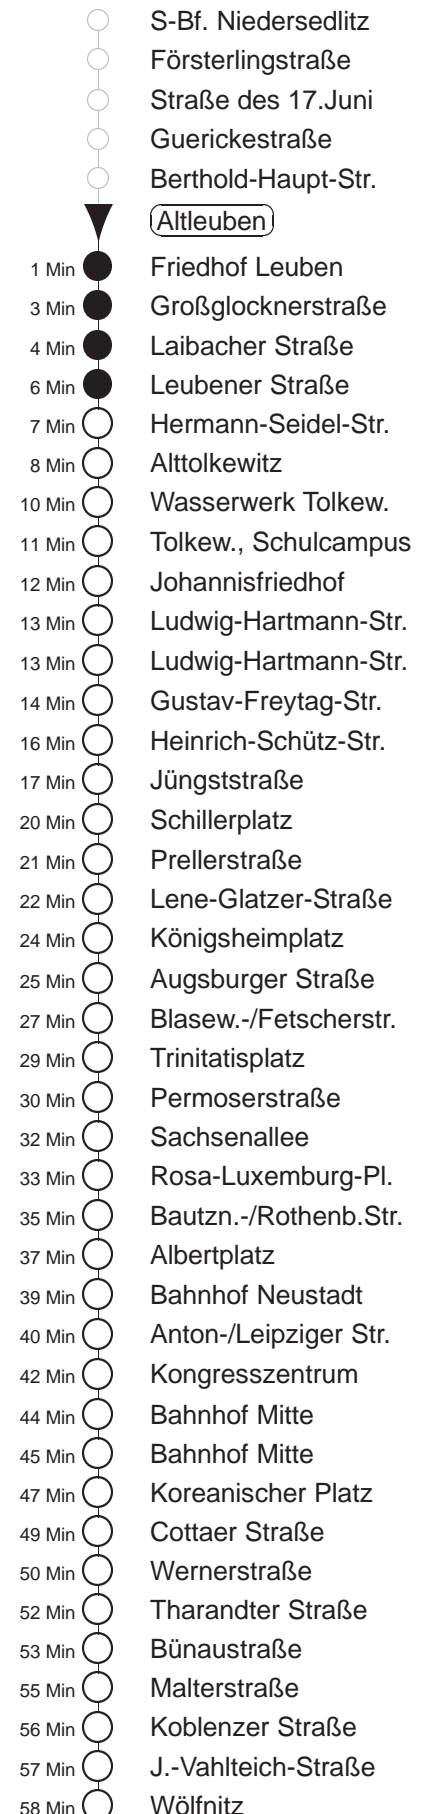

Richtung: **Wölfnitz**

Haltestelle: **Altleuben**

Stunden	Minuten						
<b>MONTAG bis FREITAG</b>							
<b>4</b>	08	37					
<b>5</b>	01	21	40	55			
<b>6</b>	15	25	35	45	55		
<b>7.....16</b>	05	15	25	35	45	55	
<b>17</b>	05	15	25	35	45G	55	
<b>18</b>	05	15G	25	35	46G		
<b>19</b>	01	17	32	47			
<b>20</b>	02	17	32	47			
<b>21</b>	02	17	33G	48			
<b>22</b>	09	16N	39				
<b>23</b>	09	39G					
<b>0</b>	09G	37N					
<b>1.....2</b>	07L						
<b>3</b>	07L	37N					
<b>SONNABEND</b>							
<b>4.....6</b>	09	39					
<b>7</b>	09	36					
<b>8</b>	06	32	47				
<b>9</b>	02	16	31	46			
<b>10.....17</b>	01	16	31	46			
<b>18</b>	01	16	32	47			
<b>19.....20</b>	02	17	32	47			
<b>21</b>	02	17	33G	48			
<b>22</b>	09	16N	39				
<b>23</b>	09	39G					
<b>0</b>	09G	37N					
<b>1.....2</b>	07L						
<b>3</b>	07L	37N					
<b>SONN- und FEIERTAG</b>							
<b>4.....7</b>	09	39					
<b>8</b>	09	36					
<b>9</b>	06	32	47				
<b>10.....19</b>	02	17	32	47			
<b>20</b>	02	17	29G	43	56N		
<b>21.....22</b>	09	39					
<b>23</b>	09	39G					
<b>0</b>	09G	37N					
<b>1.....2</b>	07L						
<b>3</b>	07L	37N					

G = ab J.-Vahlteichstraße nach Gorbitz  
L = ab Tharandter Straße weiter als Linie 12 nach Leutewitz  
N = bis Bf. Neustadt