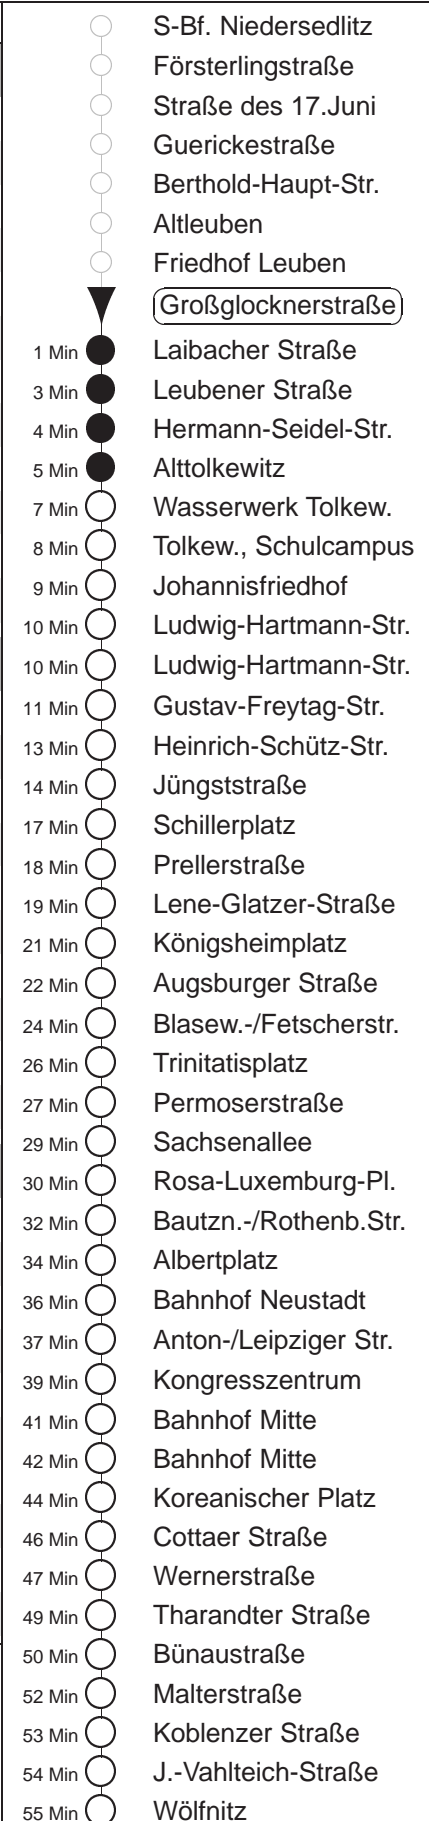

Richtung: **Wölfnitz** Haltestelle: **Großglocknerstraße**

Stunden	Minuten	
MONTAG bis FREITAG		
4	10	39
5	03	23 43 58
6.....16	08	18 28 38 48 58
17	08	18 28 38 48G 58
18	08	18G 28 38 49G
19.....20	04	19 34 49
21	04	19 35G 50
22	11	18N 41
23	11	41G
0	11G	39N
1.....2	09L	
3	09L	39N
SONNABEND		
4.....6	11	41
7	11	38
8	08	34 49
9.....20	04	19 34 49
21	04	19 35G 50
22	11	18N 41
23	11	41G
0	11G	39N
1.....2	09L	
3	09L	39N
SONN- und FEIERTAG		
4.....7	11	41
8	11	38
9	08	34 49
10.....19	04	19 34 49
20	04	19 31G 45 58N
21.....22	11	41
23	11	41G
0	11G	39N
1.....2	09L	
3	09L	39N

G = ab J.-Vahlteichstraße nach Gorbitz
L = ab Tharandter Straße weiter als Linie 12 nach Leutewitz
N = bis Bf. Neustadt