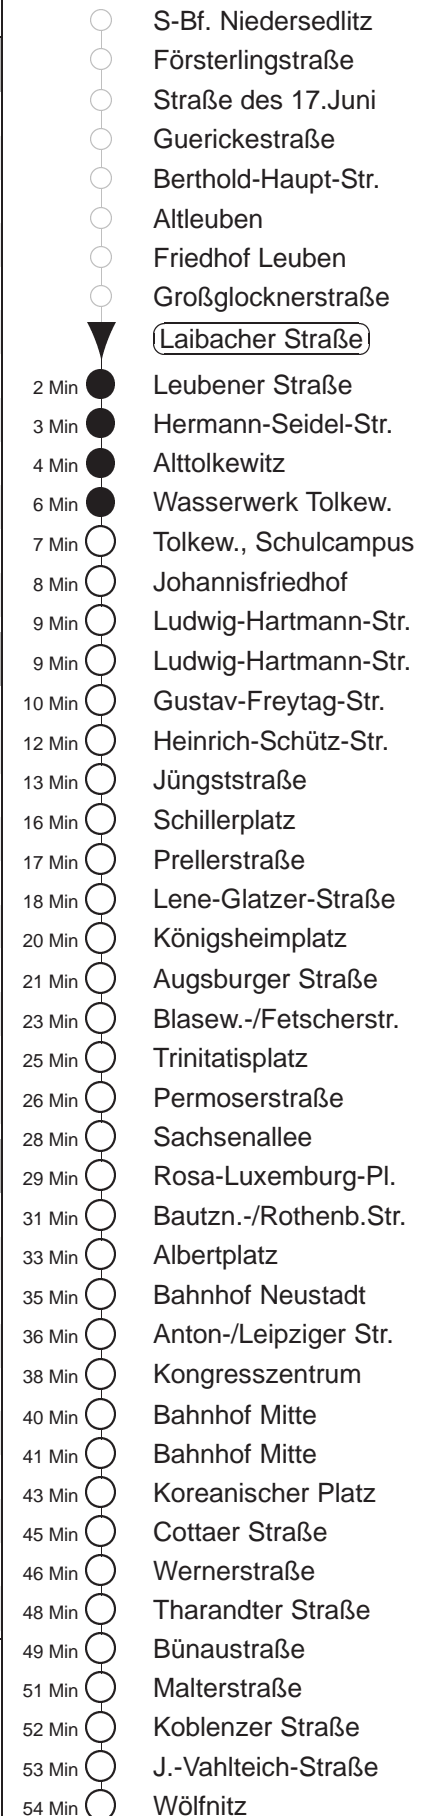

Richtung: **Wölfnitz** Haltestelle: **Laibacher Straße**

Stunden	Minuten					
<b>MONTAG bis FREITAG</b>						
4	11	40				
5	04	24	44	59		
6.....16	09	19	29	39	49	59
17	09	19	29	39	49G	59
18	09	19G	29	39	50G	
19.....20	05	20	35	50		
21	05	20	36G	51		
22	12	19N	42			
23	12	42G				
0	12G	40N				
1.....2	10L					
3	10L	40N				
<b>SONNABEND</b>						
4.....6	12	42				
7	12	39				
8	09	35	50			
9.....20	05	20	35	50		
21	05	20	36G	51		
22	12	19N	42			
23	12	42G				
0	12G	40N				
1.....2	10L					
3	10L	40N				
<b>SONN- und FEIERTAG</b>						
4.....7	12	42				
8	12	39				
9	09	35	50			
10.....19	05	20	35	50		
20	05	20	32G	46	59N	
21.....22	12	42				
23	12	42G				
0	12G	40N				
1.....2	10L					
3	10L	40N				

G = ab J.-Vahlteichstraße nach Gorbitz  
L = ab Tharandter Straße weiter als Linie 12 nach Leutewitz  
N = bis Bf. Neustadt