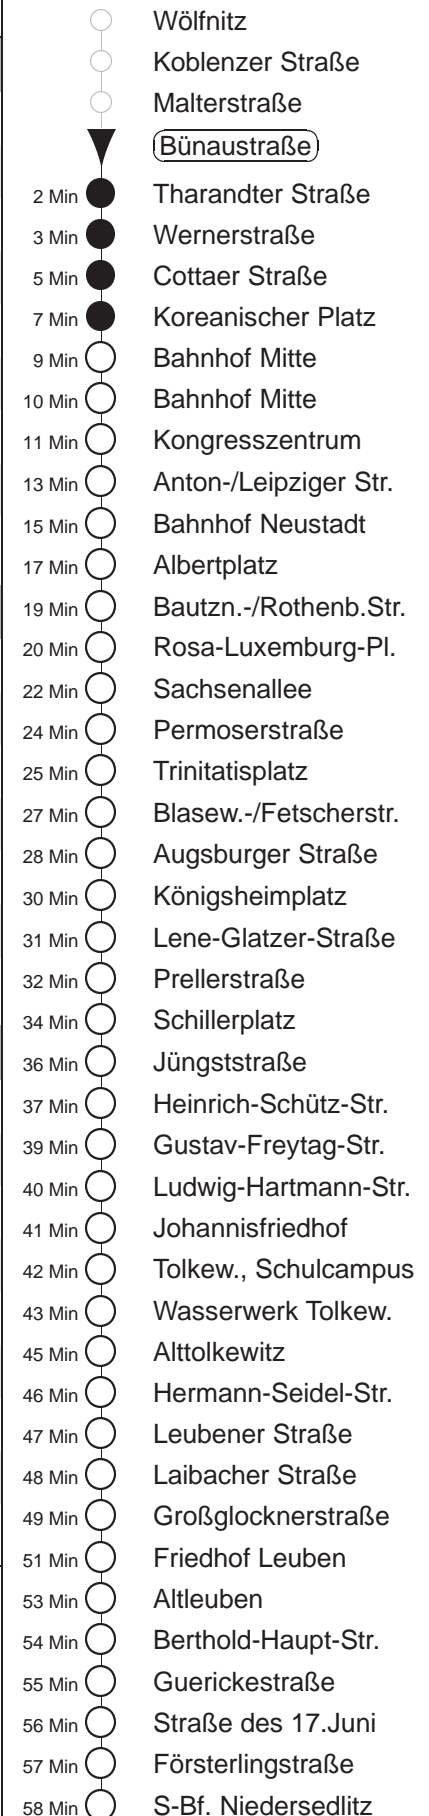

Richtung: **Niedersedlitz**

Haltestelle: **Bünaustraße**

Stunden	Minuten					
MONTAG bis FREITAG						
4	27	51				
5	13	33	41	53		
6	07	16	25	35	45	55
7.....17	05	15	25	35	45	55
18	05	15	25	35	45	59
19.....21	14	29	44	59		
22	14	31				
23.....0	01	31				
1.....3	33⇒					
SONNABEND						
4	31					
5.....7	01	31				
8	00	30	44	59		
9.....21	14	29	44	59		
22	14	31				
23.....0	01	31				
1.....3	33⇒					
SONN- und FEIERTAG						
4	31					
5.....7	01	31				
8	01	31	52			
9	00	22	44			
10.....19	14	29	44	59		
20	14	29	44			
21	01	16	31			
22.....0	01	31				
1.....3	33⇒					

⇒ = kommt als Linie 12, ab Tharandter Straße weiter als Linie 6