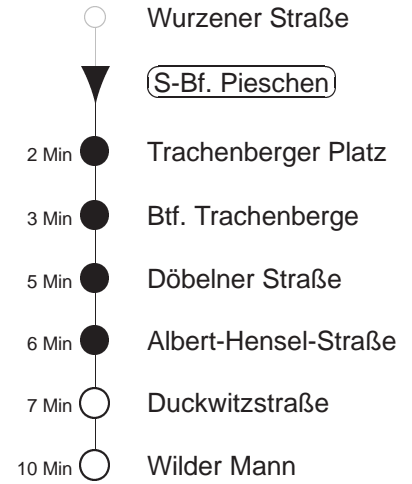

73

gültig ab 06.01.20

Trachenberger Str. 40 · 01129 Dresden
Service: 0351 857-1011 · www.dvb.de

Richtung: **Wilder Mann**

Haltestelle: **S-Bf. Pieschen**

Stunden	Minuten	
MONTAG bis FREITAG		
5	51	
6..20	16	46
21	16	
SONNABEND		
8..20	16	46
21	16	
SONN- und FEIERTAG		
8..20	18T	48T
21	18T	

T = Taxi; nur auf Bestellung spätestens 20 min. vor Abfahrt, Tel. 0351/8571111