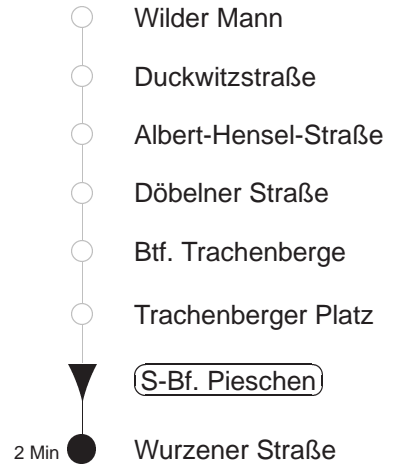

73

gültig ab 06.01.20

Trachenberger Str. 40 · 01129 Dresden
Service: 0351 857-1011 · www.dvb.de

Richtung: **Pieschen**

Haltestelle: **S-Bf. Pieschen**

Stunden	Minuten	
MONTAG bis FREITAG		
5	48	
6..20	09	39
21	09	
SONNABEND		
8	12	39
9..20	09	39
21	09	
SONN- und FEIERTAG		
8..20	07T	37T
21	07T	

T = Taxi; nur auf Bestellung spätestens 20 min. vor Abfahrt, Tel. 0351/8571111