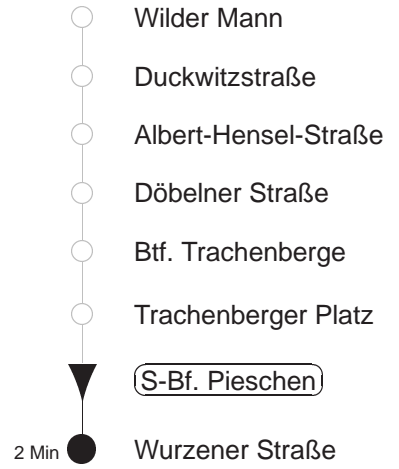

73

gültig ab 03.01.22

Trachenberger Str. 40 · 01129 Dresden
Service: 0351 857-1011 · www.dvb.de

Richtung: **Pieschen**

Haltestelle: **S-Bf. Pieschen**

Stunden	Minuten	
MONTAG bis FREITAG		
5	48	
6..20	09	39
21	09	
SONNABEND		
8	12	39
9..20	09	39
21	09	
SONN- und FEIERTAG		
8..20	07T	37T
21	07T	

T = Taxi; nur auf Bestellung spätestens 20 min. vor Abfahrt, Tel. 0351/8571111