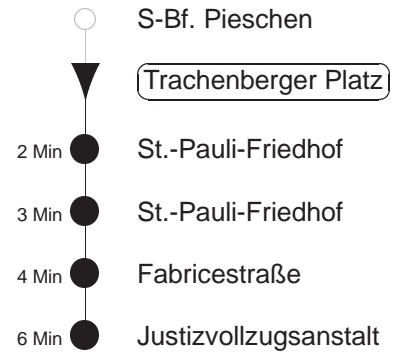

Richtung: **Justizvollzugsanstalt** Haltestelle: **Trachenberger Platz**

Stunden	Minuten	
<b>MONTAG bis FREITAG</b>		
<b>5</b>	21T*      51T*	
<b>6.....7</b>	20      50	
<b>8</b>	50	
<b>9</b>	20      50	
<b>10</b>	- In dieser(n) Stunde(n) keine Abfahrt(en) -	
<b>11.....12</b>	20	
<b>13</b>	20      59	
<b>14</b>	20      50	
<b>15</b>	20      49	
<b>16</b>	10      49	
<b>17</b>	10      50	
<b>18</b>	21T*      51T*	
<b>19</b>	21T*	
<b>20</b>	- In dieser(n) Stunde(n) keine Abfahrt(en) -	
<b>21</b>	21T*	
<b>SONNABEND</b>		
<b>5</b>	21T*	
<b>6</b>	- In dieser(n) Stunde(n) keine Abfahrt(en) -	
<b>7.....18</b>	21T*      51T*	
<b>19</b>	21T*	
<b>20</b>	- In dieser(n) Stunde(n) keine Abfahrt(en) -	
<b>21</b>	21T	
<b>SONN- und FEIERTAG</b>		
<b>5</b>	21T*	
<b>6</b>	- In dieser(n) Stunde(n) keine Abfahrt(en) -	
<b>7.....18</b>	21T*      51T*	
<b>19</b>	21T*	
<b>20</b>	- In dieser(n) Stunde(n) keine Abfahrt(en) -	
<b>21</b>	21T	

T = Taxi; nur auf Bestellung spätestens 20 min. vor Abfahrt, Tel. 0351/8571111  
 \* = Bestellung nur zu den Haltestellen Fabricestr. und Justizvollzugsanstalt möglich