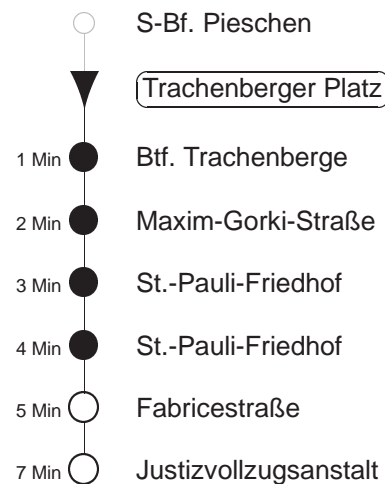

Richtung: **Justizvollzugsanstalt** Haltestelle: **Trachenberger Platz**

Stunden	Minuten	
<b>MONTAG bis FREITAG</b>		
<b>5</b>	21T*	51T*
<b>6.....7</b>	20	50
<b>8</b>	50	
<b>9</b>	20	50
<b>10</b>	- In dieser(n) Stunde(n) keine Abfahrt(en) -	
<b>11.....12</b>	20	
<b>13</b>	20	59
<b>14</b>	20	50
<b>15</b>	20	49
<b>16</b>	10	49
<b>17</b>	10	50
<b>18</b>	21T*	51T*
<b>19</b>	21T*	
<b>20</b>	- In dieser(n) Stunde(n) keine Abfahrt(en) -	
<b>21</b>	21T*	
<b>SONNABEND</b>		
<b>5</b>	21T*	
<b>6</b>	- In dieser(n) Stunde(n) keine Abfahrt(en) -	
<b>7.....18</b>	21T*	51T*
<b>19</b>	21T*	
<b>20</b>	- In dieser(n) Stunde(n) keine Abfahrt(en) -	
<b>21</b>	21T	
<b>SONN- und FEIERTAG</b>		
<b>5</b>	21T*	
<b>6</b>	- In dieser(n) Stunde(n) keine Abfahrt(en) -	
<b>7.....18</b>	21T*	51T*
<b>19</b>	21T*	
<b>20</b>	- In dieser(n) Stunde(n) keine Abfahrt(en) -	
<b>21</b>	21T	

T = Taxi; nur auf Bestellung spätestens 20 min. vor Abfahrt, Tel. 0351/8571111  
 \* = Bestellung nur zu den Haltestellen Fabricestr. und Justizvollzugsanstalt möglich