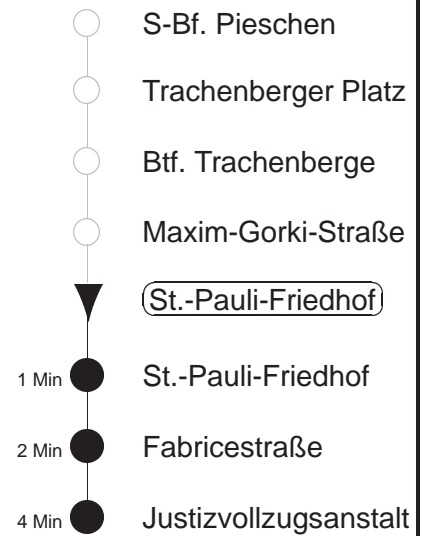

Richtung: **Justizvollzugsanstalt** Haltestelle: **St.-Pauli-Friedhof**

Stunden	Minuten		
<b>MONTAG bis FREITAG</b>			
<b>5</b>	24T*	54T*	
<b>6.....7</b>	23	53	
<b>8</b>	53		
<b>9</b>	23	53	
<b>10</b>	- In dieser(n) Stunde(n) keine Abfahrt(en) -		
<b>11.....13</b>	23		
<b>14</b>	02	23	53
<b>15</b>	23	52	
<b>16</b>	13	52	
<b>17</b>	13	53	
<b>18</b>	24T*	54T*	
<b>19</b>	24T*		
<b>20</b>	- In dieser(n) Stunde(n) keine Abfahrt(en) -		
<b>21</b>	24T*		
<b>SONNABEND</b>			
<b>5</b>	24T*		
<b>6</b>	- In dieser(n) Stunde(n) keine Abfahrt(en) -		
<b>7.....18</b>	24T*	54T*	
<b>19</b>	24T*		
<b>20</b>	- In dieser(n) Stunde(n) keine Abfahrt(en) -		
<b>21</b>	24T		
<b>SONN- und FEIERTAG</b>			
<b>5</b>	24T*		
<b>6</b>	- In dieser(n) Stunde(n) keine Abfahrt(en) -		
<b>7.....18</b>	24T*	54T*	
<b>19</b>	24T*		
<b>20</b>	- In dieser(n) Stunde(n) keine Abfahrt(en) -		
<b>21</b>	24T		

T = Taxi; nur auf Bestellung spätestens 20 min. vor Abfahrt, Tel. 0351/8571111  
 \* = Bestellung nur zu den Haltestellen Fabricestr. und Justizvollzugsanstalt möglich