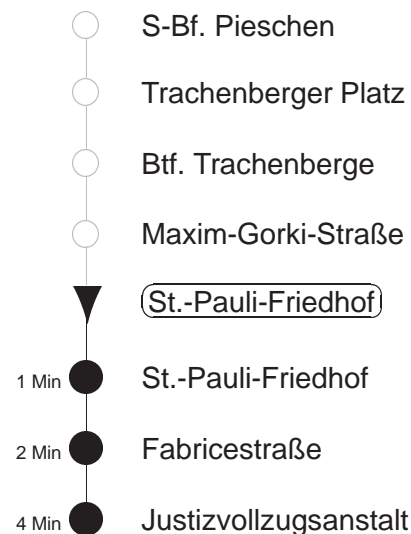

Richtung: **Justizvollzugsanstalt** Haltestelle: **St.-Pauli-Friedhof**

Stunden	Minuten		
<b>MONTAG bis FREITAG</b>			
<b>5</b>	24T*	54T*	
<b>6.....7</b>	23	53	
<b>8</b>	53		
<b>9</b>	23	53	
<b>10</b>	- In dieser(n) Stunde(n) keine Abfahrt(en) -		
<b>11.....13</b>	23		
<b>14</b>	02	23	53
<b>15</b>	23	52	
<b>16</b>	13	52	
<b>17</b>	13	53	
<b>18</b>	24T*	54T*	
<b>19</b>	24T*		
<b>20</b>	- In dieser(n) Stunde(n) keine Abfahrt(en) -		
<b>21</b>	24T*		
<b>SONNABEND</b>			
<b>5</b>	24T*		
<b>6</b>	- In dieser(n) Stunde(n) keine Abfahrt(en) -		
<b>7.....18</b>	24T*	54T*	
<b>19</b>	24T*		
<b>20</b>	- In dieser(n) Stunde(n) keine Abfahrt(en) -		
<b>21</b>	24T		
<b>SONN- und FEIERTAG</b>			
<b>5</b>	24T*		
<b>6</b>	- In dieser(n) Stunde(n) keine Abfahrt(en) -		
<b>7.....18</b>	24T*	54T*	
<b>19</b>	24T*		
<b>20</b>	- In dieser(n) Stunde(n) keine Abfahrt(en) -		
<b>21</b>	24T		

T = Taxi; nur auf Bestellung spätestens 20 min. vor Abfahrt, Tel. 0351/8571111  
 \* = Bestellung nur zu den Haltestellen Fabricestr. und Justizvollzugsanstalt möglich