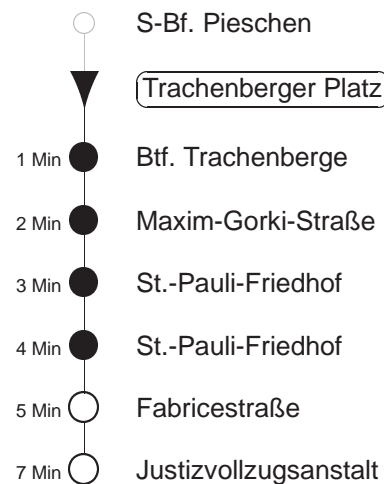

Richtung: **Justizvollzugsanstalt** Haltestelle: **Trachenberger Platz**

Stunden	Minuten	
<b>MONTAG bis FREITAG</b>		
<b>5</b>	21T*	51T*
<b>6.....7</b>	20	50
<b>8</b>	50	
<b>9</b>	20	50
<b>10</b>	- In dieser(n) Stunde(n) keine Abfahrt(en) -	
<b>11.....12</b>	20	
<b>13</b>	20	59
<b>14</b>	20	50
<b>15</b>	20	49
<b>16</b>	10	49
<b>17</b>	10	50
<b>18</b>	21T*	51T*
<b>19</b>	21T*	
<b>20</b>	- In dieser(n) Stunde(n) keine Abfahrt(en) -	
<b>21</b>	21T*	
<b>SONNABEND</b>		
<b>5</b>	21T*	
<b>6</b>	- In dieser(n) Stunde(n) keine Abfahrt(en) -	
<b>7.....18</b>	21T*	51T*
<b>19</b>	21T*	
<b>20</b>	- In dieser(n) Stunde(n) keine Abfahrt(en) -	
<b>21</b>	21T	
<b>SONN- und FEIERTAG</b>		
<b>5</b>	21T*	
<b>6</b>	- In dieser(n) Stunde(n) keine Abfahrt(en) -	
<b>7.....18</b>	21T*	51T*
<b>19</b>	21T*	
<b>20</b>	- In dieser(n) Stunde(n) keine Abfahrt(en) -	
<b>21</b>	21T	

T = Taxi; nur auf Bestellung spätestens 20 min. vor Abfahrt, Tel. 0351/8571111  
 \* = Bestellung nur zu den Haltestellen Fabricestr. und Justizvollzugsanstalt möglich