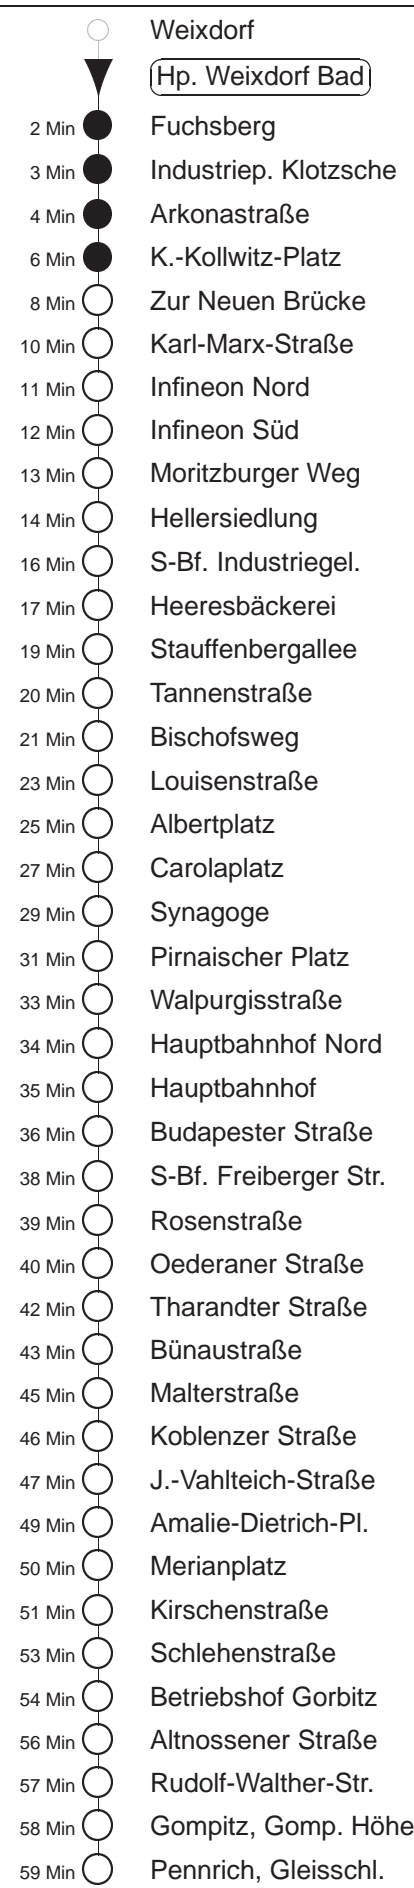

Richtung: **Pennrich**

Haltestelle: **Hp. Weixdorf Bad**

Stunden	Minuten	
MONTAG bis FREITAG		
4	22	42
5	02	22 42
6	02	12 22 32 42 52
7	02	12 19 Ω ∞ 22 32 42 52
8.....17	02	12 22 32 42 52
18	02	12 22 32 42 54
19	09	25 40 55
20	10	25 40 55
21	10	25 40 55G
22	10	32
23	02	32
0	02	32 \Uparrow 38 \diamond \textcircled{P}
1.....2	08 \textcircled{P}	38 \diamond \textcircled{P}
3	08 \textcircled{P}	32
SONNABEND		
4.....6	02	32
7	02	31
8	01	25 40 55
9	09	24 35 45 55
10.....17	05	15 25 35 45 55
18	09	14G 24 40 55
19.....20	10	25 40 55
21	10	25 40 55G
22	10	32
23	02	32
0	02	38 \textcircled{P}
1.....2	08 \textcircled{P}	38 \textcircled{P}
3	08 \textcircled{P}	32
SONN- und FEIERTAG		
4.....7	02	32
8	02	31
9	01	25 40 55
10.....19	10	25 40 55
20	10	25 41 56
21	11	32
22.....23	02	32
0	02	32 \Uparrow 38 \diamond \textcircled{P}
1.....2	08 \textcircled{P}	38 \diamond \textcircled{P}
3	08 \textcircled{P}	32

Ω = Schülerverkehr, verkehrt bis 07.02. und vom 24.02. bis zum 09.04.20 sowie vom 20.04. bis 17.07.20 (nicht am 22.05.)

G = bis Bf. Gorbitz

\textcircled{P} = ab Pirnaischer Platz über Postplatz zum S-Bf. Freiburger Str.

∞ = ab Bischofsweg über Bischofsplatz, Großenhainer Pl. zum Carolaplatz

\Uparrow = verkehrt nicht Freitags und wenn der folgende Tag ein Feiertag ist

\diamond = verkehrt nur in den Nächten vor Samstag, vor Sonntag und vor Feiertag