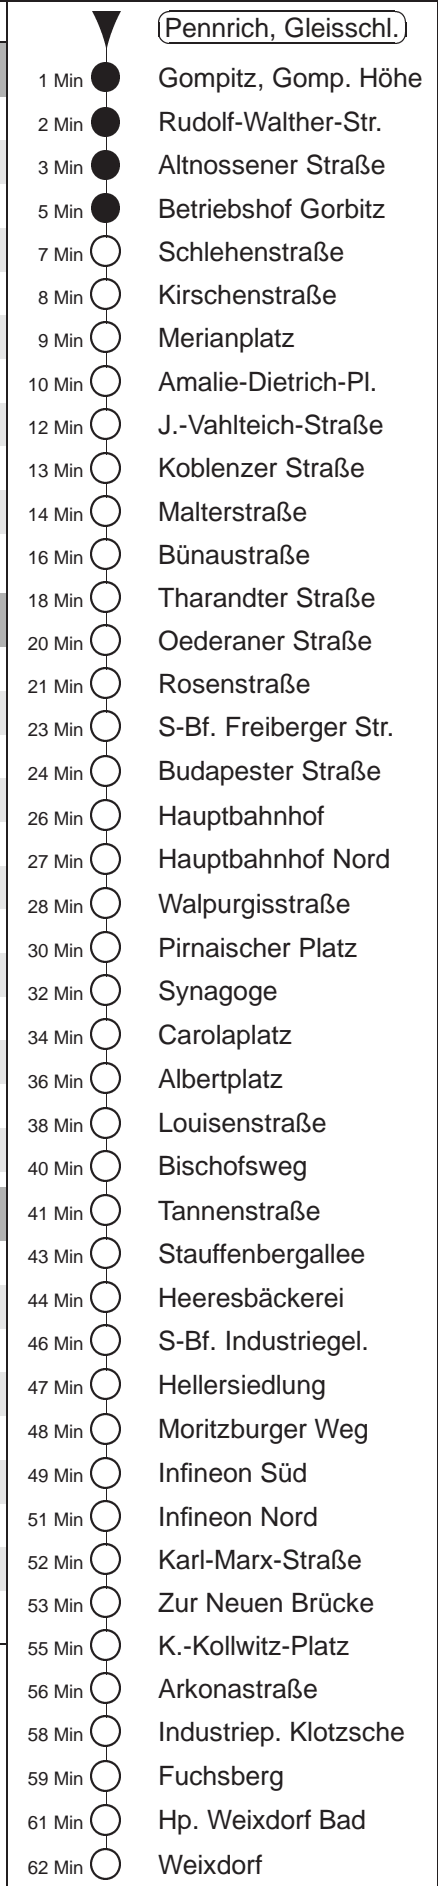

Richtung: **Weixdorf** Haltestelle: **Pennrich, Gleisschleife**

Stunden	Minuten		
MONTAG bis FREITAG			
4	02	34	50
5	10	30	50
6	00	19	29 39 49 55 Ω 59
7.....17	09	19	29 39 49 59
18	09	19	30 45
19.....21	00	15	30 45
22	00	32	
23	02	32	
0	02	32	49 \diamond \oplus
1.....2	19 \oplus	49 \diamond \oplus	
3	16U		
SONNABEND			
4.....7	02	32	
8	00	30	45
9	00	15	30 40 50
10	10	20	40 50
11.....16	00	10	20 30 40 50
17	00	10	20 30 45
18.....21	00	15	30 45
22	00	19S	32
23	02	32	
0	02	32	49 \oplus
1.....2	19 \oplus	49 \oplus	
3	16U		
SONN- und FEIERTAG			
4.....7	02	32	
8	02	30	
9	00	30	
10.....19	00	15	30 45
20	00	15	32 47
21.....23	02	32	
0	02	32	49 \diamond \oplus
1.....2	19 \oplus	49 \diamond \oplus	
3	16U		

Ω = Schülerverkehr, verkehrt bis 07.02. und vom 24.02. bis zum 09.04.20 sowie vom 20.04. bis 17.07.20 (nicht am 22.05.)
 S = bis Infineon Süd
 U = bis Wölfnitz, an der Hst. Btf. Gorbitz Umstieg zu aüsrückender Li. 7 möglich.
 Ω = Fahrt der Linie 12, ab Haltestelle Malterstraße nach Leutewitz
 \oplus = ab S-Bf. Freiburger Str. über Postplatz zum Pirnaischen Platz
 \diamond = verkehrt nur in den Nächten vor Samstag, vor Sonntag und vor Feiertag