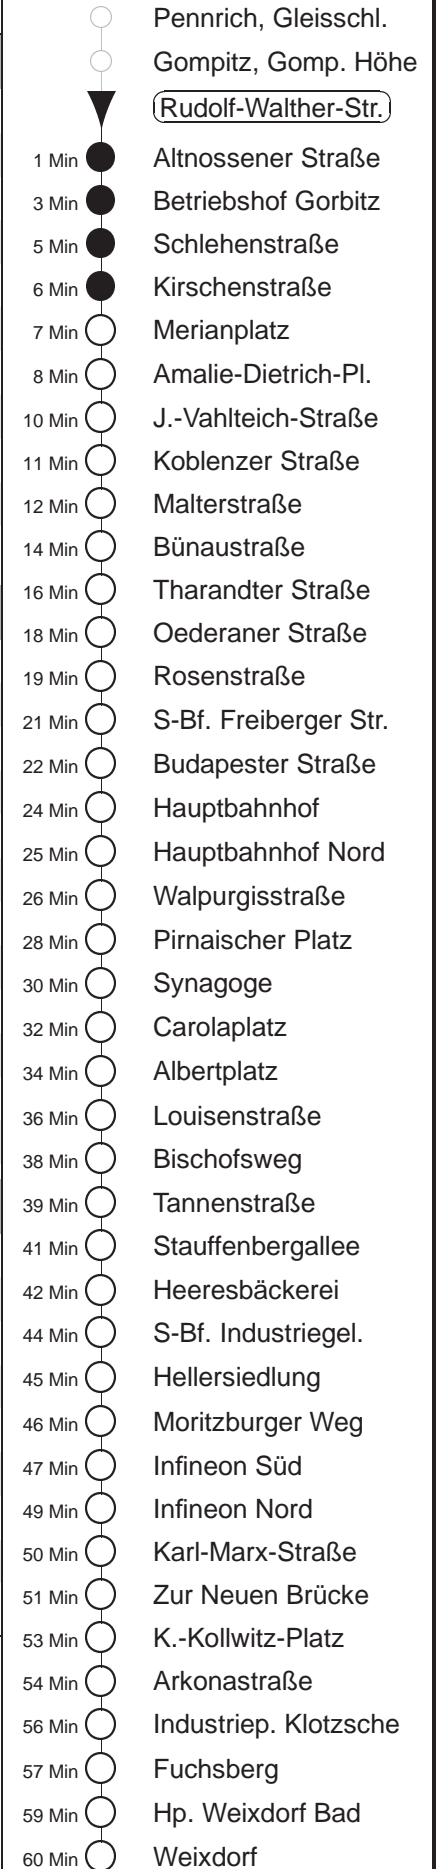

Richtung: **Weixdorf** Haltestelle: **Rudolf-Walther-Straße**

Stunden	Minuten					
MONTAG bis FREITAG						
4	04	36	52			
5	12	32	52			
6	02	21	31	41	51	57 Ω
7.....17	01	11	21	31	41	51
18	01	11	21	32	47	
19.....21	02	17	32	47		
22	02	34				
23	04	34				
0	04	34	51 \diamond \oplus			
1.....2	21 \oplus	51 \diamond \oplus				
3	18U					
SONNABEND						
4.....7	04	34				
8	02	32	47			
9	02	17	32	42	52	
10	12	22	42	52		
11.....16	02	12	22	32	42	52
17	02	12	22	32	47	
18.....21	02	17	32	47		
22	02	21S	34			
23	04	34				
0	04	34	51 \oplus			
1.....2	21 \oplus	51 \oplus				
3	18U					
SONN- und FEIERTAG						
4.....7	04	34				
8	04	32				
9	02	32				
10.....19	02	17	32	47		
20	02	17	34	49		
21.....23	04	34				
0	04	34	51 \diamond \oplus			
1.....2	21 \oplus	51 \diamond \oplus				
3	18U					

Ω = Schülerverkehr, verkehrt bis 07.02. und vom 24.02. bis zum 09.04.20 sowie vom 20.04. bis 17.07.20 (nicht am 22.05.)
 S = bis Infineon Süd
 U = bis Wölfnitz, an der Hst. Btf. Gorbitz Umstieg zu aüsrückender Li. 7 möglich.
 Ω = Fahrt der Linie 12, ab Haltestelle Malterstraße nach Leutewitz
 \oplus = ab S-Bf. Freiburger Str. über Postplatz zum Pirnaischen Platz
 \diamond = verkehrt nur in den Nächten vor Samstag, vor Sonntag und vor Feiertag