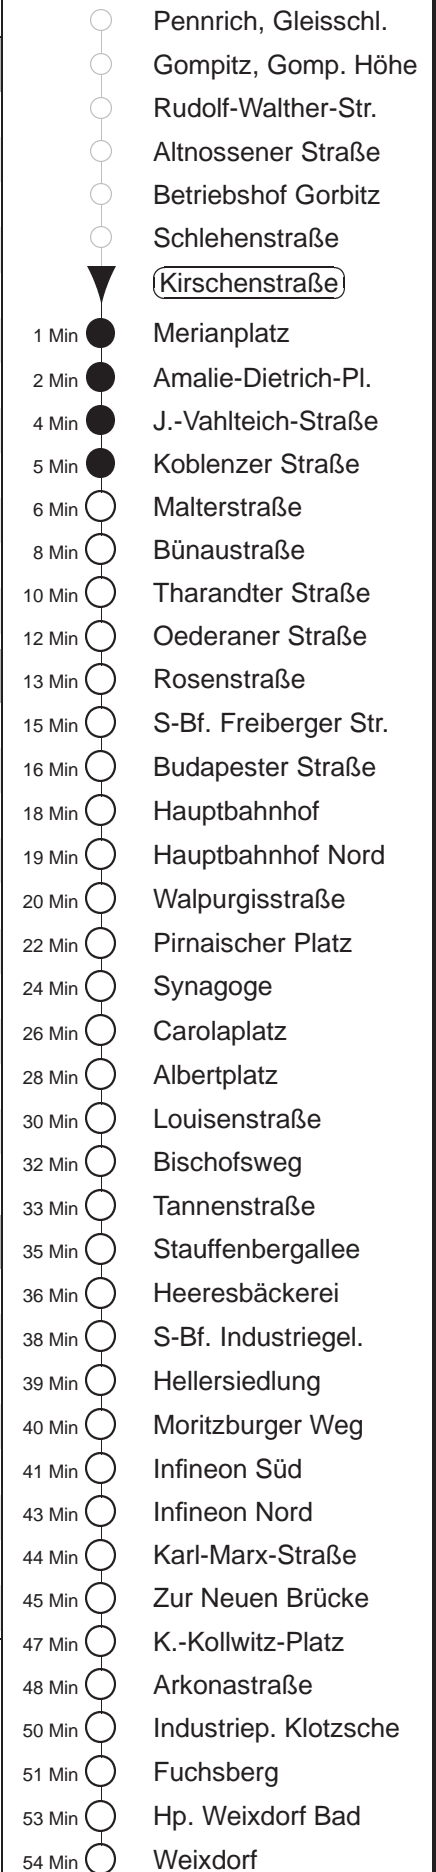

Richtung: **Weixdorf**

Haltestelle: **Kirschenstraße**

Stunden	Minuten				
MONTAG bis FREITAG					
4	09	29	41	58	
5	18	38	48	58	
6	08	17	27	37	47 57
7	03 \square Ω	07	14 Ω H	17	27 37 47 57
8.....17	07	17	27	37	47 57
18	07	17	27	38	53
19.....21	08	23	38	53	
22	08	39			
23	09	39			
0	09	39	56 \diamond \oplus		
1.....2	26 \oplus	56 \diamond \oplus			
3	26 \oplus	57			
SONNABEND					
4.....7	09	39			
8	08	25	38	53	
9	08	23	38	48	58
10.....16	08	18	28	38	48 58
17	08	18	28	38	53
18.....21	08	23	38	53	
22	08	26S	39		
23	09	39			
0	09	39	56 \oplus		
1.....2	26 \oplus	56 \oplus			
3	26 \oplus				
SONN- und FEIERTAG					
4.....7	09	39			
8	09	38			
9.....19	08	23	38	53	
20	08	23	39	54	
21.....23	09	39			
0	09	39	56 \diamond \oplus		
1.....2	26 \oplus	56 \diamond \oplus			
3	26 \oplus	58			

H = bis Hauptbahnhof Nord
 Ω = Schülerverkehr, verkehrt bis 07.02. und vom 24.02. bis zum 09.04.20 sowie vom 20.04. bis 17.07.20 (nicht am 22.05.)

S = bis Infineon Süd

\square = Fahrt der Linie 12, ab Haltestelle Malterstraße nach Leutewitz

\oplus = ab S-Bf. Freiburger Str. über Postplatz zum Pirnaischen Platz

\diamond = verkehrt nur in den Nächten vor Samstag, vor Sonntag und vor Feiertag