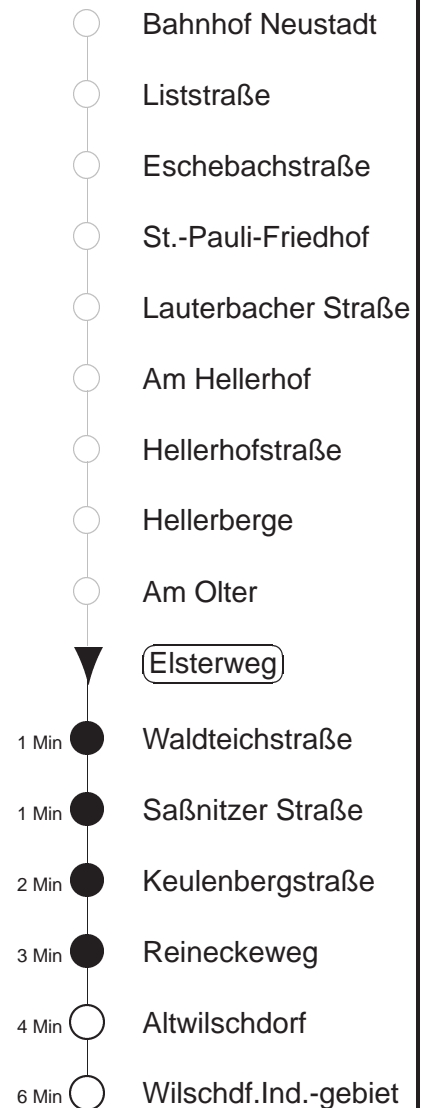

81/478

gültig ab 04.03.19

Trachenberger Str. 40 · 01129 Dresden
Service: 0351 857-1011 · www.dvb.de

Richtung: **Wilschdorf**

Haltestelle: **Elsterweg**

Stunden	Minuten			
MONTAG bis FREITAG				
4	06	38		
5	23 ⁴⁷⁸	40	54	58 ⁴⁷⁸
6	11 ^Ω ⁴⁷⁸	28	44	54 ⁴⁷⁸
7	20	42	59 ⁴⁷⁸	
8.....11	29	59 ⁴⁷⁸		
12	39	59 ⁴⁷⁸		
13	29	59 ⁴⁷⁸		
14.....17	19	39	59 ⁴⁷⁸	
18	29	45	59 ⁴⁷⁸	
19	28	58		
20	28	46 ⁴⁷⁸		
21	24			
22.....23	06	36		
0	08T	38T		
1.....2	08T	38T	◇	
3	06	36		
SONNABEND				
4	06	36		
5	06	44		
6.....7	12 ⁴⁷⁸	42		
8	12 ⁴⁷⁸	41		
9	44			
10	14 ⁴⁷⁸	44		
11	44			
12	14 ⁴⁷⁸	44		
13	44			
14	14 ⁴⁷⁸	44		
15	44			
16	14 ⁴⁷⁸	44		
17	38 ⁴⁷⁸			
18	14	44 ⁴⁷⁸		
19	51			
20	48			
21	21			
22.....23	06	36		
0.....2	08T	38T		
3	06	36		
SONN- und FEIERTAG				
4	06	36		
5	06	44		
6.....7	12 ⁴⁷⁸	42		
8	12 ⁴⁷⁸	41		
9	44			
10	14 ⁴⁷⁸	44		
11	44			
12	14 ⁴⁷⁸	44		
13	44			
14	14 ⁴⁷⁸	44		
15	44			
16	14 ⁴⁷⁸	44		
17	38 ⁴⁷⁸			
18	14	44 ⁴⁷⁸		
19	51			
20	48			
21	21			
22.....23	06	36		
0	08T	38T		
1.....2	08T	38T	◇	
3	06	36		

T = Taxi; nur auf Bestellung spätestens 20 min. vor Abfahrt, Tel. 0351/8571111
 Ω = Schülerverkehr, vom 04.03. - 18.04. u. 29.04. - 05.07.19 (nicht 31.05.)
⁴⁷⁸ = Fahrt der Linie 478, ab Wilschdorf weiter Ri. Bärnsdorf, Berbisdorf, Radeburg
 ◇ = verkehrt nur in den Nächten vor Samstag, vor Sonntag und vor Feiertag