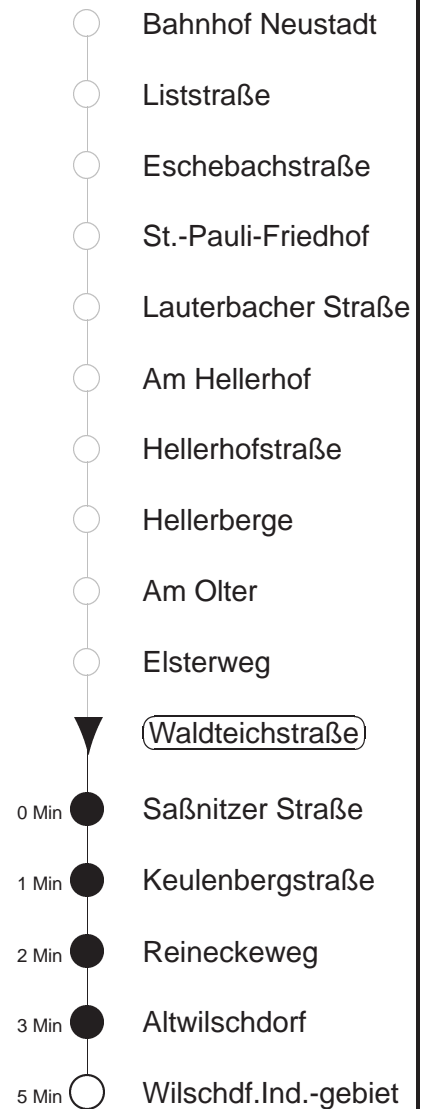

Richtung: **Wilschdorf**

Haltestelle: **Waldteichstraße**

Stunden	Minuten				
MONTAG bis FREITAG					
4	07	39			
5	24 ⁴⁷⁸	41	55	59 ⁴⁷⁸	
6	12 ^Ω ⁴⁷⁸	29	45	55 ⁴⁷⁸	
7	21	43			
8.....11	00 ⁴⁷⁸	30			
12	00 ⁴⁷⁸	40			
13	00 ⁴⁷⁸	30			
14.....17	00 ⁴⁷⁸	20	40		
18	00 ⁴⁷⁸	30	46		
19	00 ⁴⁷⁸	29	59		
20	29	47 ⁴⁷⁸			
21	25				
22.....23	07	37			
0	09T	39T			
1.....2	09T	39T [◇]			
3	07	37			
SONNABEND					
4	07	37			
5	07	45			
6.....7	13 ⁴⁷⁸	43			
8	13 ⁴⁷⁸	42			
9	45				
10	15 ⁴⁷⁸	45			
11	45				
12	15 ⁴⁷⁸	45			
13	45				
14	15 ⁴⁷⁸	45			
15	45				
16	15 ⁴⁷⁸	45			
17	39 ⁴⁷⁸				
18	15	45 ⁴⁷⁸			
19	52				
20	49				
21	22				
22.....23	07	37			
0	09T	39T			
3	07	37			
SONN- und FEIERTAG					
4	07	37			
5	07	45			
6.....7	13 ⁴⁷⁸	43			
8	13 ⁴⁷⁸	42			
9	45				
10	15 ⁴⁷⁸	45			
11	45				
12	15 ⁴⁷⁸	45			
13	45				
14	15 ⁴⁷⁸	45			
15	45				
16	15 ⁴⁷⁸	45			
17	39 ⁴⁷⁸				
18	15	45 ⁴⁷⁸			
19	52				
20	49				
21	22				
22.....23	07	37			
0	09T	39T			
1.....2	09T	39T [◇]			
3	07	37			

T = Taxi; nur auf Bestellung spätestens 20 min. vor Abfahrt, Tel. 0351/8571111
 Ω = Schülerverkehr, vom 04.03. - 18.04. u. 29.04. - 05.07.19 (nicht 31.05.)
⁴⁷⁸ = Fahrt der Linie 478, ab Wilschdorf weiter Ri. Bärnsdorf, Berbisdorf, Radeburg
 ◇ = verkehrt nur in den Nächten vor Samstag, vor Sonntag und vor Feiertag