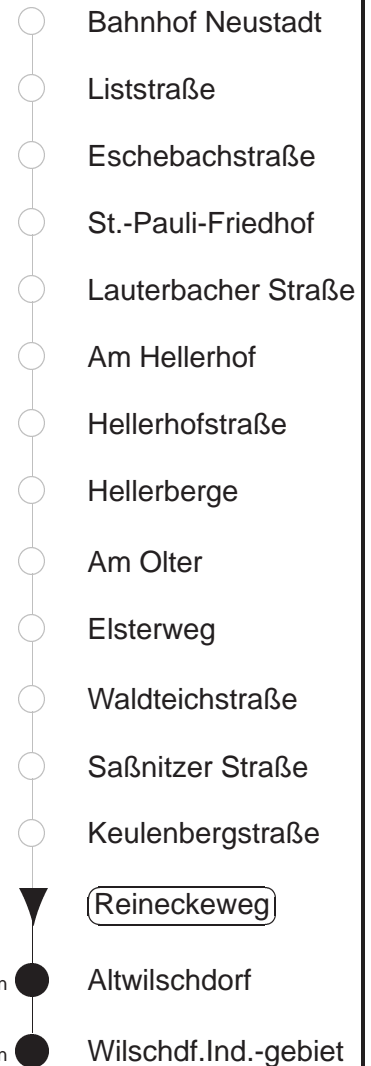

Richtung: **Wilschdorf**

Haltestelle: **Reineckeweg**

Stunden	Minuten	
MONTAG bis FREITAG		
4	09	41
5	26 ⁴⁷⁸	43
6	01 ⁴⁷⁸	14 ^{Ω478}
7	23	45
8.....11	02 ⁴⁷⁸	32
12	02 ⁴⁷⁸	42
13	02 ⁴⁷⁸	32
14.....17	02 ⁴⁷⁸	22
18	02 ⁴⁷⁸	32
19	02 ⁴⁷⁸	31
20	01	31
21	27	49 ⁴⁷⁸
22.....23	09	39
0	11T	41T
1.....2	11T	41T [◇]
3	09	39
SONNABEND		
4	09	39
5	09	47
6.....7	15 ⁴⁷⁸	45
8	15 ⁴⁷⁸	44
9	47	
10	17 ⁴⁷⁸	47
11	47	
12	17 ⁴⁷⁸	47
13	47	
14	17 ⁴⁷⁸	47
15	47	
16	17 ⁴⁷⁸	47
17	41 ⁴⁷⁸	
18	17	47 ⁴⁷⁸
19	54	
20	51	
21	24	
22.....23	09	39
0.....2	11T	41T
3	09	39
SONN- und FEIERTAG		
4	09	39
5	09	47
6.....7	15 ⁴⁷⁸	45
8	15 ⁴⁷⁸	44
9	47	
10	17 ⁴⁷⁸	47
11	47	
12	17 ⁴⁷⁸	47
13	47	
14	17 ⁴⁷⁸	47
15	47	
16	17 ⁴⁷⁸	47
17	41 ⁴⁷⁸	
18	17	47 ⁴⁷⁸
19	54	
20	51	
21	24	
22.....23	09	39
0	11T	41T
1.....2	11T	41T [◇]
3	09	39

T = Taxi; nur auf Bestellung spätestens 20 min. vor Abfahrt, Tel. 0351/8571111
 Ω = Schülerverkehr, vom 04.03. - 18.04. u. 29.04. - 05.07.19 (nicht 31.05.)
⁴⁷⁸ = Fahrt der Linie 478, ab Wilschdorf weiter Ri. Bärnsdorf, Berbisdorf, Radeburg
 ◇ = verkehrt nur in den Nächten vor Samstag, vor Sonntag und vor Feiertag