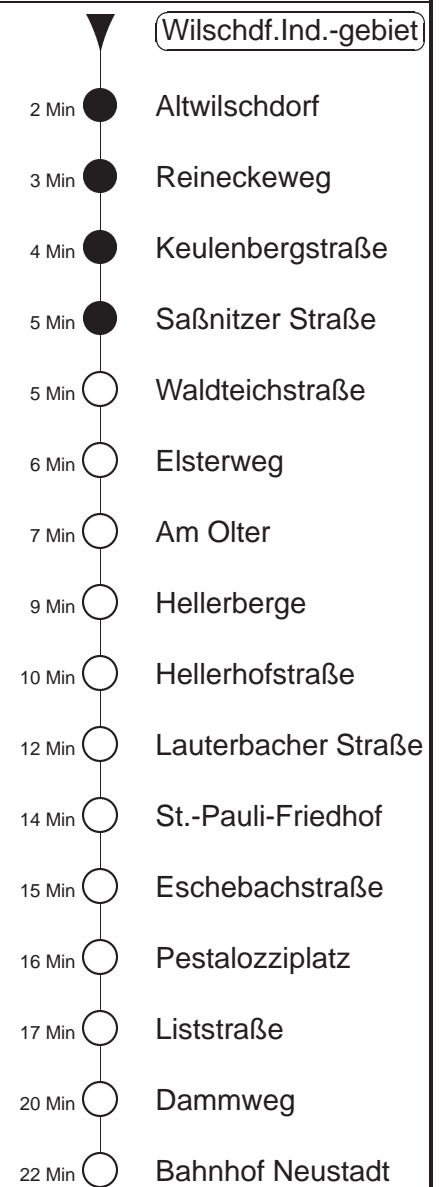

81/478

gültig ab 04.03.19

Trachenberger Str. 40 · 01129 Dresden
Service: 0351 857-1011 · www.dvb.de

Richtung: **Bf. Neustadt**

Haltestelle: **Wilschdf.Ind.-gebiet**

Stunden	Minuten	
MONTAG bis FREITAG		
4	12L	32 ⁴⁷⁸
5	22 ⁴⁷⁸	50
6	05	20 ⁴⁷⁸
7	00	20 ⁴⁷⁸
8	00	20 ⁴⁷⁸
9.....10	20 ⁴⁷⁸	50
11	20 ⁴⁷⁸	
12	00	30 ⁴⁷⁸
13	20 ⁴⁷⁸	50
14	20 ⁴⁷⁸	40
15.....17	00	20 ⁴⁷⁸
18	00	20 ⁴⁷⁸
19	15	52
20	22	51
21	30L	
22	12L	42L
23	12L	42 ^T L
0.....2	12 ^T L	42 ^T ◇L
3	12L	42L
SONNABEND		
4	12L	42L
5	12	41
6.....7	08TK	11
8	09	37 ⁴⁷⁸
9	06	
10	06	37 ⁴⁷⁸
11	06	
12	06	37 ⁴⁷⁸
13	06	
14	06	37 ⁴⁷⁸
15	06	
16	06	37 ⁴⁷⁸
17	06	
18	07 ⁴⁷⁸	08TK
19	07 ⁴⁷⁸	08TK
20	05	54L
21	30L	
22	12L	42L
23	12L	42 ^T L
0.....2	12 ^T L	42 ^T L
3	12L	42L
SONN- und FEIERTAG		
4	12L	42L
5	12	41
6.....7	08TK	11
8	09	37 ⁴⁷⁸
9	06	
10	06	37 ⁴⁷⁸
11	06	
12	06	37 ⁴⁷⁸
13	06	
14	06	37 ⁴⁷⁸
15	06	
16	06	37 ⁴⁷⁸
17	06	
18	07 ⁴⁷⁸	08TK
19	07 ⁴⁷⁸	08TK
20	05	54L
21	30L	
22	12L	42L
23	12L	42 ^T L
0.....2	12 ^T L	42 ^T ◇L
3	12L	42L

T = Taxi; nur auf Bestellung spätestens 20 min. vor Abfahrt, Tel. 0351/8571111
 TK = Taxi zum Bf. Klotzsche; nur auf Bestellung spätestens 20 min. vor Abfahrt
 Ω = Schülerverkehr, vom 04.03. - 18.04. u. 29.04. - 05.07.19 (nicht 31.05.)
 L = bis Liststraße
⁴⁷⁸ = Fahrt der Linie 478
 ◇ = verkehrt nur in den Nächten vor Samstag, vor Sonntag und vor Feiertag