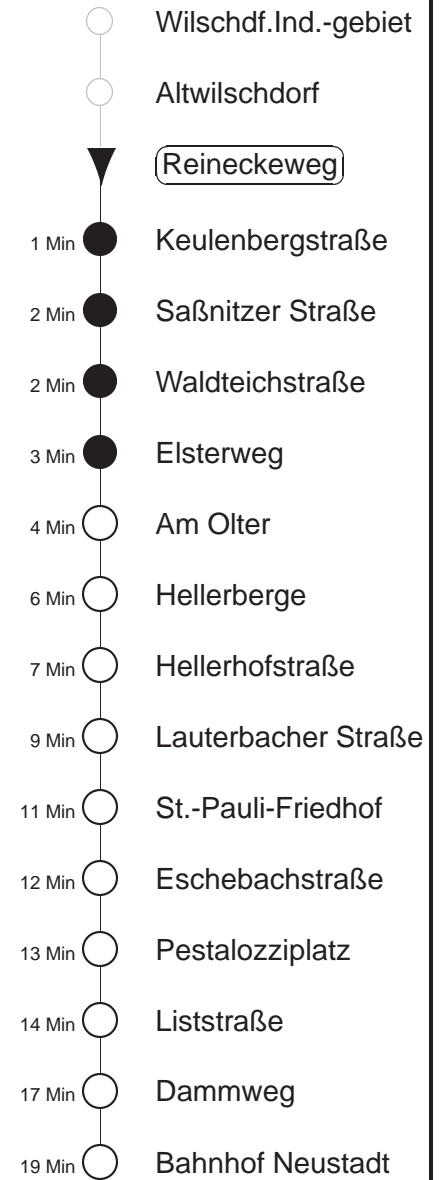

# 81/478

gültig ab 04.03.19

Trachenberger Str. 40 · 01129 Dresden  
Service: 0351 857-1011 · www.dvb.de

Richtung: **Bf. Neustadt**

Haltestelle: **Reineckeweg**

Stunden	Minuten		
<b>MONTAG bis FREITAG</b>			
4	14L	35 <sup>478</sup>	55
5	25 <sup>478</sup>	53	
6	08	23 <sup>478</sup>	43
7	03	23 <sup>478</sup>	43
8	03	23 <sup>478</sup>	53
9.....10	23 <sup>478</sup>	53	
11	23 <sup>478</sup>		
12	03	33 <sup>478</sup>	53
13	23 <sup>478</sup>	53	
14	23 <sup>478</sup>	43	
15.....17	03	23 <sup>478</sup>	43
18	03	23 <sup>478</sup>	48
19	18	55	
20	25	54	
21	33L		
22	14L	44L	
23	14L	44 <sup>T</sup> L	
0.....2	14 <sup>T</sup> L	44 <sup>T</sup> ◇L	
3	14L	44L	
<b>SONNABEND</b>			
4	14L	44L	
5	14	44	
6.....7	10TK	14	44 <sup>478</sup>
8	12	40 <sup>478</sup>	
9	09		
10	09	40 <sup>478</sup>	
11	09		
12	09	40 <sup>478</sup>	
13	09		
14	09	40 <sup>478</sup>	
15	09		
16	09	40 <sup>478</sup>	
17	09		
18	10TK	10 <sup>478</sup>	39
19	10TK	10 <sup>478</sup>	
20	08	57L	
21	33L		
22	14L	44L	
23	14L	44 <sup>T</sup> L	
0.....2	14 <sup>T</sup> L	44 <sup>T</sup> L	
3	14L	44L	
<b>SONN- und FEIERTAG</b>			
4	14L	44L	
5	14	44	
6.....7	10TK	14	44 <sup>478</sup>
8	12	40 <sup>478</sup>	
9	09		
10	09	40 <sup>478</sup>	
11	09		
12	09	40 <sup>478</sup>	
13	09		
14	09	40 <sup>478</sup>	
15	09		
16	09	40 <sup>478</sup>	
17	09		
18	10 <sup>478</sup>	11TK	39
19	10 <sup>478</sup>	11TK	
20	08	57L	
21	33L		
22	14L	44L	
23	14L	44 <sup>T</sup> L	
0.....2	14 <sup>T</sup> L	44 <sup>T</sup> ◇L	
3	14L	44L	

T = Taxi; nur auf Bestellung spätestens 20 min. vor Abfahrt, Tel. 0351/8571111  
 TK = Taxi zum Bf. Klotzsche; nur auf Bestellung spätestens 20 min. vor Abfahrt  
 Ω = Schülerverkehr, vom 04.03. - 18.04. u. 29.04. - 05.07.19 (nicht 31.05.)  
 L = bis Liststraße  
<sup>478</sup> = Fahrt der Linie 478  
 ◇ = verkehrt nur in den Nächten vor Samstag, vor Sonntag und vor Feiertag