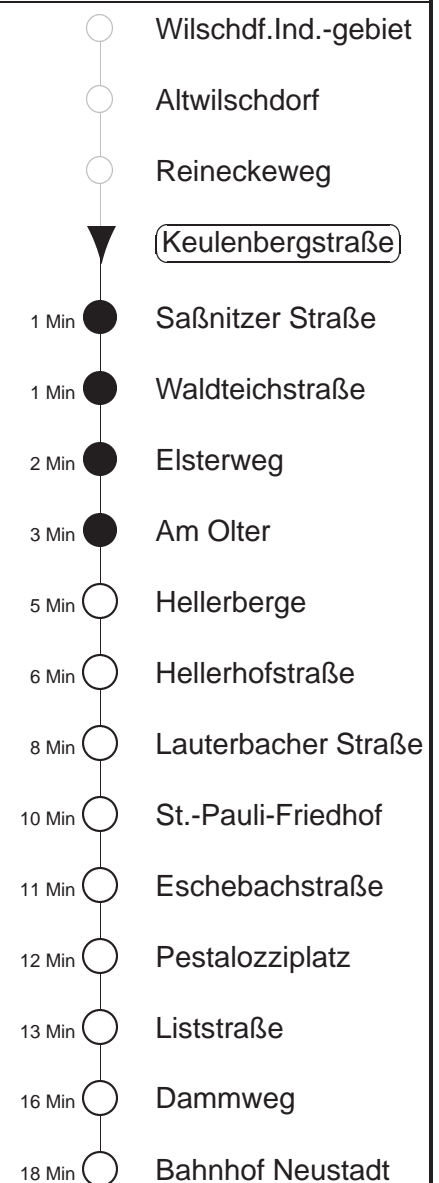

81/478

gültig ab 04.03.19

Trachenberger Str. 40 · 01129 Dresden
Service: 0351 857-1011 · www.dvb.de

Richtung: **Bf. Neustadt**

Haltestelle: **Keulenbergstraße**

Stunden	Minuten		
MONTAG bis FREITAG			
4	15L	36 ⁴⁷⁸	56
5	26 ⁴⁷⁸	54	
6	09	24 ⁴⁷⁸	44
7	04	24 ⁴⁷⁸	44
8	04	24 ⁴⁷⁸	54
9.....10	24 ⁴⁷⁸	54	
11	24 ⁴⁷⁸		
12	04	34 ⁴⁷⁸	54
13	24 ⁴⁷⁸	54	
14	24 ⁴⁷⁸	44	
15.....17	04	24 ⁴⁷⁸	44
18	04	24 ⁴⁷⁸	49
19	19	56	
20	26	55	
21	34L		
22	15L	45L	
23	15L	45 ^T L	
0.....2	15 ^T L	45 ^T ◇L	
3	15L	45L	
SONNABEND			
4	15L	45L	
5	15	45	
6.....7	11TK	15	45 ⁴⁷⁸
8	13	41 ⁴⁷⁸	
9	10		
10	10	41 ⁴⁷⁸	
11	10		
12	10	41 ⁴⁷⁸	
13	10		
14	10	41 ⁴⁷⁸	
15	10		
16	10	41 ⁴⁷⁸	
17	10		
18	11TK	11 ⁴⁷⁸	40
19	11TK	11 ⁴⁷⁸	
20	09	58L	
21	34L		
22	15L	45L	
23	15L	45 ^T L	
0.....2	15 ^T L	45 ^T L	
3	15L	45L	
SONN- und FEIERTAG			
4	15L	45L	
5	15	45	
6.....7	11TK	15	45 ⁴⁷⁸
8	13	41 ⁴⁷⁸	
9	10		
10	10	41 ⁴⁷⁸	
11	10		
12	10	41 ⁴⁷⁸	
13	10		
14	10	41 ⁴⁷⁸	
15	10		
16	10	41 ⁴⁷⁸	
17	10		
18	11 ⁴⁷⁸	12TK	40
19	11 ⁴⁷⁸	12TK	
20	09	58L	
21	34L		
22	15L	45L	
23	15L	45 ^T L	
0.....2	15 ^T L	45 ^T ◇L	
3	15L	45L	

T = Taxi; nur auf Bestellung spätestens 20 min. vor Abfahrt, Tel. 0351/8571111
 TK = Taxi zum Bf. Klotzsche; nur auf Bestellung spätestens 20 min. vor Abfahrt
 Ω = Schülerverkehr, vom 04.03. - 18.04. u. 29.04. - 05.07.19 (nicht 31.05.)
 L = bis Liststraße
⁴⁷⁸ = Fahrt der Linie 478
 ◇ = verkehrt nur in den Nächten vor Samstag, vor Sonntag und vor Feiertag