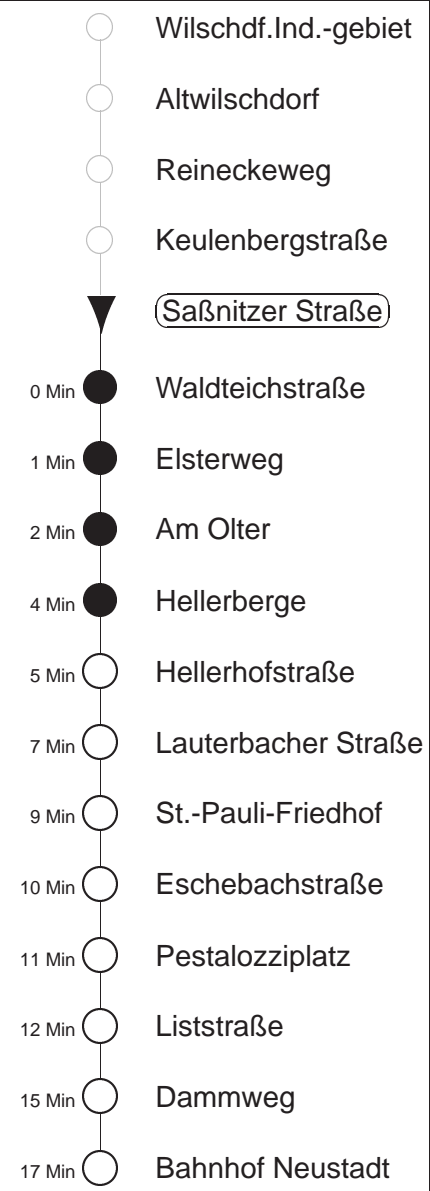

81/478

gültig ab 04.03.19

Trachenberger Str. 40 · 01129 Dresden
Service: 0351 857-1011 · www.dvb.de

Richtung: **Bf. Neustadt**

Haltestelle: **Saßnitzer Straße**

Stunden	Minuten	
MONTAG bis FREITAG		
4	16L	37 ⁴⁷⁸ 57
5	27 ⁴⁷⁸	55
6	10	25 ⁴⁷⁸ 45
7	05	25 ⁴⁷⁸ 45
8	05	25 ⁴⁷⁸ 55
9.....10	25 ⁴⁷⁸	55
11	25 ⁴⁷⁸	
12	05	35 ⁴⁷⁸ 55
13	25 ⁴⁷⁸	55
14	25 ⁴⁷⁸	45
15.....17	05	25 ⁴⁷⁸ 45
18	05	25 ⁴⁷⁸ 50
19	20	57
20	27	56
21	35L	
22	16L	46L
23	16L	46TL
0.....2	16TL	46T◇L
3	16L	46L
SONNABEND		
4	16L	46L
5	16	46
6.....7	12TK	16 46 ⁴⁷⁸
8	14	42 ⁴⁷⁸
9	11	
10	11	42 ⁴⁷⁸
11	11	
12	11	42 ⁴⁷⁸
13	11	
14	11	42 ⁴⁷⁸
15	11	
16	11	42 ⁴⁷⁸
17	11	
18	12TK	12 ⁴⁷⁸ 41
19	12TK	12 ⁴⁷⁸
20	10	59L
21	35L	
22	16L	46L
23	16L	46TL
0.....2	16TL	46TL
3	16L	46L
SONN- und FEIERTAG		
4	16L	46L
5	16	46
6.....7	12TK	16 46 ⁴⁷⁸
8	14	42 ⁴⁷⁸
9	11	
10	11	42 ⁴⁷⁸
11	11	
12	11	42 ⁴⁷⁸
13	11	
14	11	42 ⁴⁷⁸
15	11	
16	11	42 ⁴⁷⁸
17	11	
18	12 ⁴⁷⁸	13TK 41
19	12 ⁴⁷⁸	13TK
20	10	59L
21	35L	
22	16L	46L
23	16L	46TL
0.....2	16TL	46T◇L
3	16L	46L

T = Taxi; nur auf Bestellung spätestens 20 min. vor Abfahrt, Tel. 0351/8571111
 TK = Taxi zum Bf. Klotzsche; nur auf Bestellung spätestens 20 min. vor Abfahrt
 Ω = Schülerverkehr, vom 04.03. - 18.04. u. 29.04. - 05.07.19 (nicht 31.05.)
 L = bis Liststraße
⁴⁷⁸ = Fahrt der Linie 478
 ◇ = verkehrt nur in den Nächten vor Samstag, vor Sonntag und vor Feiertag