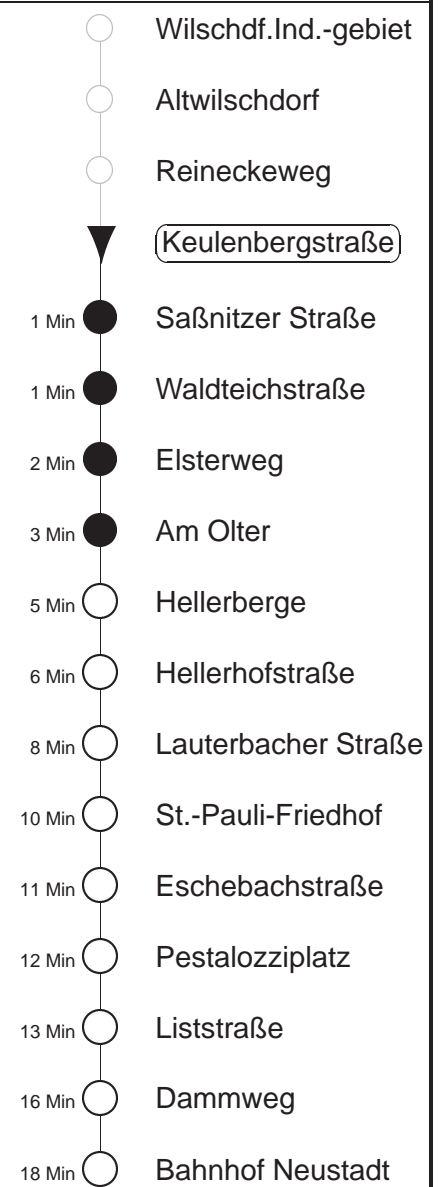

81/478

gültig ab 17.08.2019

Trachenberger Str. 40 · 01129 Dresden
Service: 0351 857-1011 · www.dvb.de

Richtung: **Bf. Neustadt**

Haltestelle: **Keulenbergstraße**

Stunden	Minuten	
MONTAG bis FREITAG		
4	15L	36 ⁴⁷⁸
5	26 ⁴⁷⁸	54
6	09	24 ⁴⁷⁸
7	04	24 ⁴⁷⁸
8	04	24 ⁴⁷⁸
9.....10	24 ⁴⁷⁸	54
11	24 ⁴⁷⁸	
12	04	34 ⁴⁷⁸
13	24 ⁴⁷⁸	54
14	24 ⁴⁷⁸	44
15.....17	04	24 ⁴⁷⁸
18	04	24 ⁴⁷⁸
19	19	56
20	26	55
21	34L	
22	15L	45L
23	15L	45 ^T L
0.....2	15 ^T L	45 ^T ◇L
3	15L	45L
SONNABEND		
4	15L	45L
5	15	45
6.....7	11TK	15
8	13	41 ⁴⁷⁸
9	10	
10	10	41 ⁴⁷⁸
11	10	
12	10	41 ⁴⁷⁸
13	10	
14	10	41 ⁴⁷⁸
15	10	
16	10	41 ⁴⁷⁸
17	10	
18	11TK	11 ⁴⁷⁸
19	11TK	11 ⁴⁷⁸
20	09	58L
21	34L	
22	15L	45L
23	15L	45 ^T L
0.....2	15 ^T L	45 ^T L
3	15L	45L
SONN- und FEIERTAG		
4	15L	45L
5	15	45
6.....7	11TK	15
8	13	41 ⁴⁷⁸
9	10	
10	10	41 ⁴⁷⁸
11	10	
12	10	41 ⁴⁷⁸
13	10	
14	10	41 ⁴⁷⁸
15	10	
16	10	41 ⁴⁷⁸
17	10	
18	11 ⁴⁷⁸	12TK
19	11 ⁴⁷⁸	12TK
20	09	58L
21	34L	
22	15L	45L
23	15L	45 ^T L
0.....2	15 ^T L	45 ^T ◇L
3	15L	45L

T = Taxi; nur auf Bestellung spätestens 20 min. vor Abfahrt, Tel. 0351/8571111
 TK = Taxi zum Bf. Klotzsche; nur auf Bestellung spätestens 20 min. vor Abfahrt
 Ω = Schülerverkehr, vom 19.08. bis zum 11.10. und vom 28.10. bis zum 20.12.19
 L = bis Liststraße
⁴⁷⁸ = Fahrt der Linie 478
 ◇ = verkehrt nur in den Nächten vor Samstag, vor Sonntag und vor Feiertag