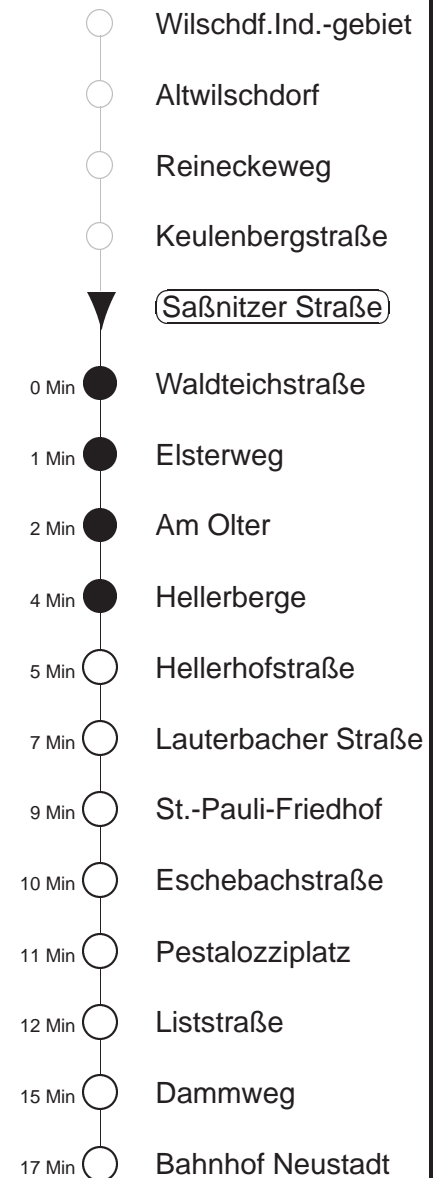

Richtung: **Bf. Neustadt**

Haltestelle: **Saßnitzer Straße**

Stunden	Minuten	
MONTAG bis FREITAG		
4	16L	37 ⁴⁷⁸ 57
5	27 ⁴⁷⁸	55
6	10	25 ⁴⁷⁸ 45
7	05	25 ⁴⁷⁸ 45
8	05	25 ⁴⁷⁸ 55
9.....10	25 ⁴⁷⁸	55
11	25 ⁴⁷⁸	
12	05	35 ⁴⁷⁸ 55
13	25 ⁴⁷⁸	55
14	25 ⁴⁷⁸	45
15.....17	05	25 ⁴⁷⁸ 45
18	05	25 ⁴⁷⁸ 50
19	20	57
20	27	56
21	35L	
22	16L	46L
23	16L	46TL
0.....2	16TL	46T◇L
3	16L	46L
SONNABEND		
4	16L	46L
5	16	46
6.....7	12TK	16 46 ⁴⁷⁸
8	14	42 ⁴⁷⁸
9	11	
10	11	42 ⁴⁷⁸
11	11	
12	11	42 ⁴⁷⁸
13	11	
14	11	42 ⁴⁷⁸
15	11	
16	11	42 ⁴⁷⁸
17	11	
18	12TK	12 ⁴⁷⁸ 41
19	12TK	12 ⁴⁷⁸
20	10	59L
21	35L	
22	16L	46L
23	16L	46TL
0.....2	16TL	46TL
3	16L	46L
SONN- und FEIERTAG		
4	16L	46L
5	16	46
6.....7	12TK	16 46 ⁴⁷⁸
8	14	42 ⁴⁷⁸
9	11	
10	11	42 ⁴⁷⁸
11	11	
12	11	42 ⁴⁷⁸
13	11	
14	11	42 ⁴⁷⁸
15	11	
16	11	42 ⁴⁷⁸
17	11	
18	12 ⁴⁷⁸	13TK 41
19	12 ⁴⁷⁸	13TK
20	10	59L
21	35L	
22	16L	46L
23	16L	46TL
0.....2	16TL	46T◇L
3	16L	46L

T = Taxi; nur auf Bestellung spätestens 20 min. vor Abfahrt, Tel. 0351/8571111
 TK = Taxi zum Bf. Klotzsche; nur auf Bestellung spätestens 20 min. vor Abfahrt
 Ω = Schülerverkehr, vom 19.08. bis zum 11.10. und vom 28.10. bis zum 20.12.19
 L = bis Liststraße
⁴⁷⁸ = Fahrt der Linie 478
 ◇ = verkehrt nur in den Nächten vor Samstag, vor Sonntag und vor Feiertag