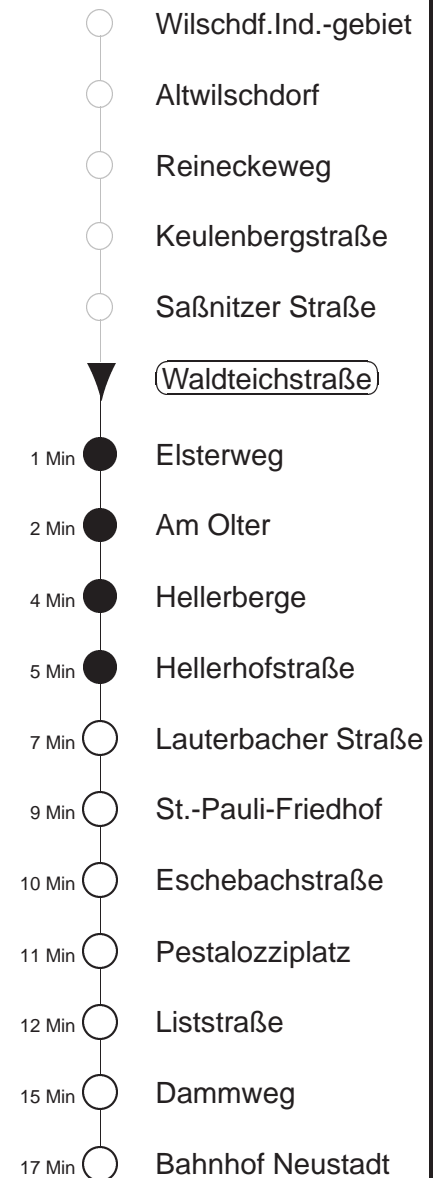

81/478

gültig ab 04.03.19

Trachenberger Str. 40 · 01129 Dresden
Service: 0351 857-1011 · www.dvb.de

Richtung: **Bf. Neustadt**

Haltestelle: **Waldteichstraße**

Stunden	Minuten		
MONTAG bis FREITAG			
4	16L	37 ⁴⁷⁸	57
5	27 ⁴⁷⁸	55	
6	10	25 ⁴⁷⁸	45
7	05	25 ⁴⁷⁸	45
8	05	25 ⁴⁷⁸	55
9.....10	25 ⁴⁷⁸	55	
11	25 ⁴⁷⁸		
12	05	35 ⁴⁷⁸	55
13	25 ⁴⁷⁸	55	
14	25 ⁴⁷⁸	45	
15.....17	05	25 ⁴⁷⁸	45
18	05	25 ⁴⁷⁸	50
19	20	57	
20	27	56	
21	35L		
22	16L	46L	
23	16L	46 ^T L	
0.....2	16 ^T L	46 ^T ◇L	
3	16L	46L	
SONNABEND			
4	16L	46L	
5	16	46	
6.....7	16	46 ⁴⁷⁸	
8	14	42 ⁴⁷⁸	
9	11		
10	11	42 ⁴⁷⁸	
11	11		
12	11	42 ⁴⁷⁸	
13	11		
14	11	42 ⁴⁷⁸	
15	11		
16	11	42 ⁴⁷⁸	
17	11		
18	12 ⁴⁷⁸	41	
19	12 ⁴⁷⁸		
20	10	59L	
21	35L		
22	16L	46L	
23	16L	46 ^T L	
0.....2	16 ^T L	46 ^T L	
3	16L	46L	
SONN- und FEIERTAG			
4	16L	46L	
5	16	46	
6.....7	16	46 ⁴⁷⁸	
8	14	42 ⁴⁷⁸	
9	11		
10	11	42 ⁴⁷⁸	
11	11		
12	11	42 ⁴⁷⁸	
13	11		
14	11	42 ⁴⁷⁸	
15	11		
16	11	42 ⁴⁷⁸	
17	11		
18	12 ⁴⁷⁸	41	
19	12 ⁴⁷⁸		
20	10	59L	
21	35L		
22	16L	46L	
23	16L	46 ^T L	
0.....2	16 ^T L	46 ^T ◇L	
3	16L	46L	

T = Taxi; nur auf Bestellung spätestens 20 min. vor Abfahrt, Tel. 0351/8571111
 Ω = Schülerverkehr, vom 04.03. - 18.04. u. 29.04. - 05.07.19 (nicht 31.05.)
 L = bis Liststraße
⁴⁷⁸ = Fahrt der Linie 478
 ◇ = verkehrt nur in den Nächten vor Samstag, vor Sonntag und vor Feiertag