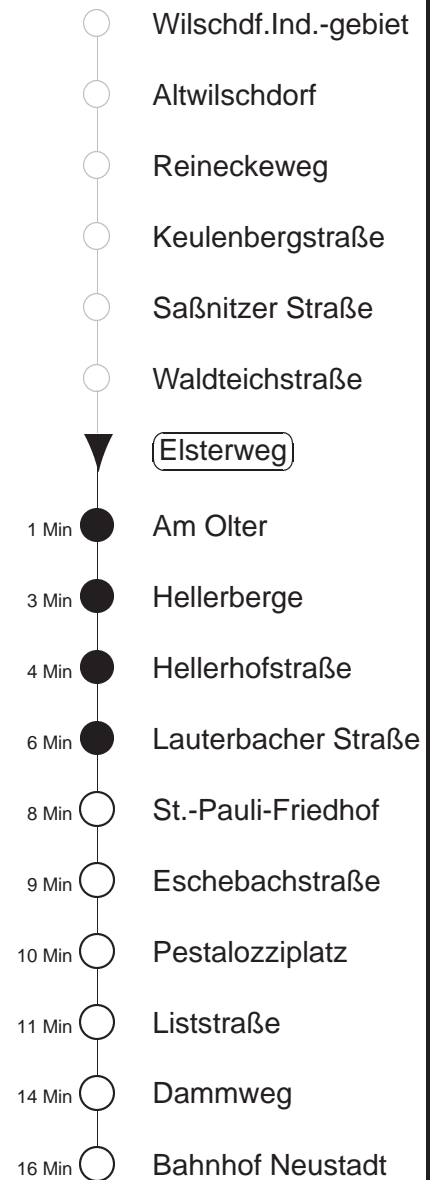

81/478

gültig ab 04.03.19

Trachenberger Str. 40 · 01129 Dresden
Service: 0351 857-1011 · www.dvb.de

Richtung: **Bf. Neustadt**

Haltestelle: **Elsterweg**

Stunden	Minuten		
MONTAG bis FREITAG			
4	17L	38 ⁴⁷⁸	58
5	28 ⁴⁷⁸	56	
6	11	26 ⁴⁷⁸	46
7	06	26 ⁴⁷⁸	46
8	06	26 ⁴⁷⁸	56
9.....10	26 ⁴⁷⁸	56	
11	26 ⁴⁷⁸		
12	06	36 ⁴⁷⁸	56
13	26 ⁴⁷⁸	56	
14	26 ⁴⁷⁸	46	
15.....17	06	26 ⁴⁷⁸	46
18	06	26 ⁴⁷⁸	51
19	21	58	
20	28	57	
21	36L		
22	17L	47L	
23	17L	47 ^T L	
0.....2	17 ^T L	47 ^T ^L	
3	17L	47L	
SONNABEND			
4	17L	47L	
5	17	47	
6.....7	17	47 ⁴⁷⁸	
8	15	43 ⁴⁷⁸	
9	12		
10	12	43 ⁴⁷⁸	
11	12		
12	12	43 ⁴⁷⁸	
13	12		
14	12	43 ⁴⁷⁸	
15	12		
16	12	43 ⁴⁷⁸	
17	12		
18	13 ⁴⁷⁸	42	
19	13 ⁴⁷⁸		
20	11		
21	00L	36L	
22	17L	47L	
23	17L	47 ^T L	
0.....2	17 ^T L	47 ^T L	
3	17L	47L	
SONN- und FEIERTAG			
4	17L	47L	
5	17	47	
6.....7	17	47 ⁴⁷⁸	
8	15	43 ⁴⁷⁸	
9	12		
10	12	43 ⁴⁷⁸	
11	12		
12	12	43 ⁴⁷⁸	
13	12		
14	12	43 ⁴⁷⁸	
15	12		
16	12	43 ⁴⁷⁸	
17	12		
18	13 ⁴⁷⁸	42	
19	13 ⁴⁷⁸		
20	11		
21	00L	36L	
22	17L	47L	
23	17L	47 ^T L	
0.....2	17 ^T L	47 ^T ^L	
3	17L	47L	

T = Taxi; nur auf Bestellung spätestens 20 min. vor Abfahrt, Tel. 0351/8571111

Ω = Schülerverkehr, vom 04.03. - 18.04. u. 29.04. - 05.07.19 (nicht 31.05.)

L = bis Liststraße

⁴⁷⁸ = Fahrt der Linie 478

◇ = verkehrt nur in den Nächten vor Samstag, vor Sonntag und vor Feiertag