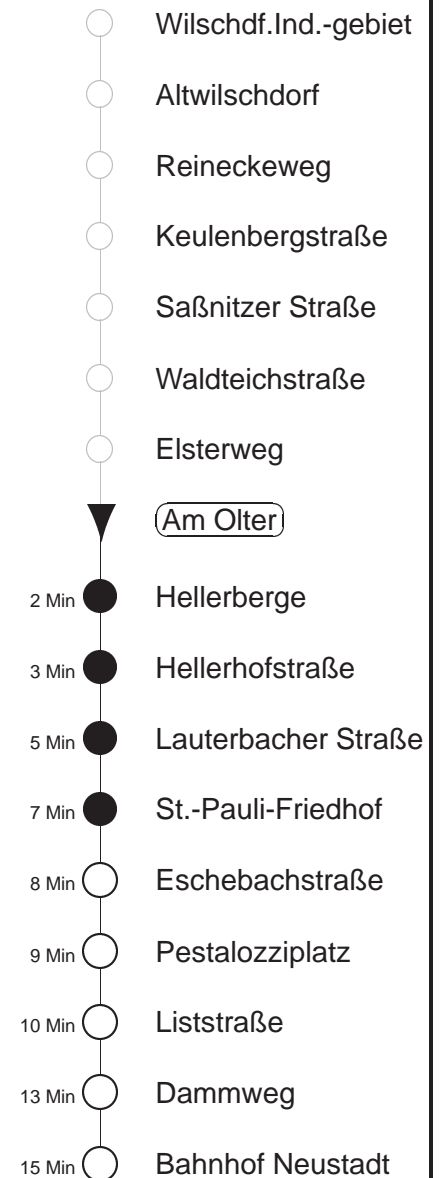

# 81/478

gültig ab 04.03.19

Trachenberger Str. 40 · 01129 Dresden  
Service: 0351 857-1011 · www.dvb.de

Richtung: **Bf. Neustadt**

Haltestelle: **Am Olter**

Stunden	Minuten		
<b>MONTAG bis FREITAG</b>			
4	18L	39 <sup>478</sup>	59
5	29 <sup>478</sup>	57	
6	12	27 <sup>478</sup>	47
7	07	27 <sup>478</sup>	47
8	07	27 <sup>478</sup>	57
9.....10	27 <sup>478</sup>	57	
11	27 <sup>478</sup>		
12	07	37 <sup>478</sup>	57
13	27 <sup>478</sup>	57	
14	27 <sup>478</sup>	47	
15.....17	07	27 <sup>478</sup>	47
18	07	27 <sup>478</sup>	52
19	22	59	
20	29	58	
21	37L		
22	18L	48L	
23	18L	48 <sup>T</sup> L	
0.....2	18 <sup>T</sup> L	48 <sup>T</sup> ◇L	
3	18L	48L	
<b>SONNABEND</b>			
4	18L	48L	
5	18	48	
6.....7	18	48 <sup>478</sup>	
8	16	44 <sup>478</sup>	
9	13		
10	13	44 <sup>478</sup>	
11	13		
12	13	44 <sup>478</sup>	
13	13		
14	13	44 <sup>478</sup>	
15	13		
16	13	44 <sup>478</sup>	
17	13		
18	14 <sup>478</sup>	43	
19	14 <sup>478</sup>		
20	12		
21	01L	37L	
22	18L	48L	
23	18L	48 <sup>T</sup> L	
0.....2	18 <sup>T</sup> L	48 <sup>T</sup> L	
3	18L	48L	
<b>SONN- und FEIERTAG</b>			
4	18L	48L	
5	18	48	
6.....7	18	48 <sup>478</sup>	
8	16	44 <sup>478</sup>	
9	13		
10	13	44 <sup>478</sup>	
11	13		
12	13	44 <sup>478</sup>	
13	13		
14	13	44 <sup>478</sup>	
15	13		
16	13	44 <sup>478</sup>	
17	13		
18	14 <sup>478</sup>	43	
19	14 <sup>478</sup>		
20	12		
21	01L	37L	
22	18L	48L	
23	18L	48 <sup>T</sup> L	
0.....2	18 <sup>T</sup> L	48 <sup>T</sup> ◇L	
3	18L	48L	

T = Taxi; nur auf Bestellung spätestens 20 min. vor Abfahrt, Tel. 0351/8571111  
 Ω = Schülerverkehr, vom 04.03. - 18.04. u. 29.04. - 05.07.19 (nicht 31.05.)  
 L = bis Liststraße  
<sup>478</sup> = Fahrt der Linie 478  
 ◇ = verkehrt nur in den Nächten vor Samstag, vor Sonntag und vor Feiertag