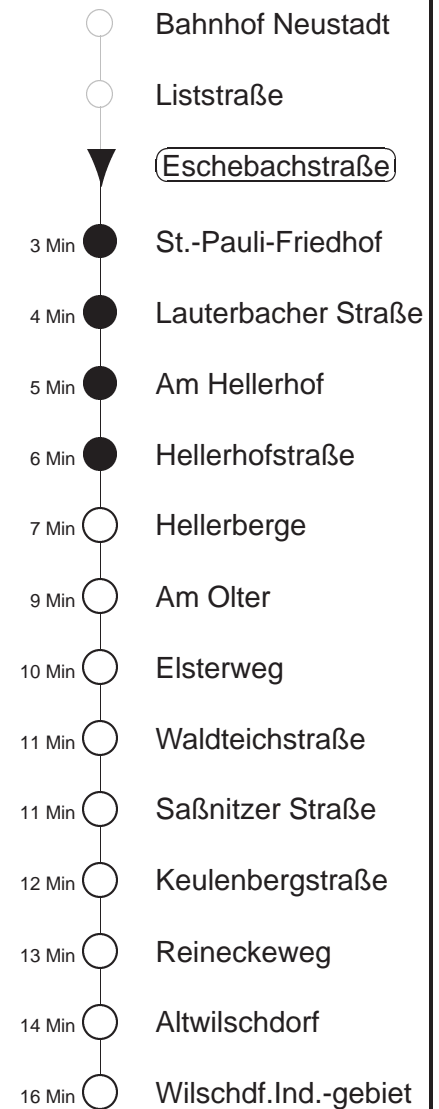

Richtung: **Wilschdorf**

Haltestelle: **Eschebachstraße**

Stunden	Minuten				
<b>MONTAG bis FREITAG</b>					
4	00	31			
5	16 <sup>478</sup>	33	49 <sup>478</sup>		
6	02 <sup>Ω</sup> <sup>478</sup>	19	34	44 <sup>478</sup>	58H
7	09	22H	31	49 <sup>478</sup>	
8.....11	19	49 <sup>478</sup>			
12	29	49 <sup>478</sup>			
13	19	49 <sup>478</sup>			
14.....17	09	29	49 <sup>478</sup>		
18	19	35	49 <sup>478</sup>		
19	19	49			
20	19	39 <sup>478</sup>			
21	17				
22.....23	00	30			
0	02T	32T			
1.....2	02T	32T	◇		
3	00	30			
<b>SONNABEND</b>					
4	00	30			
5	00	37			
6.....7	05 <sup>478</sup>	35			
8	05 <sup>478</sup>	34			
9	35				
10	05 <sup>478</sup>	35			
11	35				
12	05 <sup>478</sup>	35			
13	35				
14	05 <sup>478</sup>	35			
15	35				
16	05 <sup>478</sup>	35			
17	29 <sup>478</sup>				
18	05	35 <sup>478</sup>			
19	42				
20	41				
21	14				
22.....23	00	30			
0.....2	02T	32T			
3	00	30			
<b>SONN- und FEIERTAG</b>					
4	00	30			
5	00	37			
6.....7	05 <sup>478</sup>	35			
8	05 <sup>478</sup>	34			
9	35				
10	05 <sup>478</sup>	35			
11	35				
12	05 <sup>478</sup>	35			
13	35				
14	05 <sup>478</sup>	35			
15	35				
16	05 <sup>478</sup>	35			
17	29 <sup>478</sup>				
18	05	35 <sup>478</sup>			
19	42				
20	41				
21	14				
22.....23	00	30			
0	02T	32T			
1.....2	02T	32T	◇		
3	00	30			

T = Taxi; nur auf Bestellung spätestens 20 min. vor Abfahrt, Tel. 0351/8571111

Ω = Schülerverkehr, vom 04.03. - 18.04. u. 29.04. - 05.07.19 (nicht 31.05.)

H = bis Hellerhofstraße

<sup>478</sup> = Fahrt der Linie 478, ab Wilschdorf weiter Ri. Bärnsdorf, Berbisdorf, Radeburg

◇ = verkehrt nur in den Nächten vor Samstag, vor Sonntag und vor Feiertag