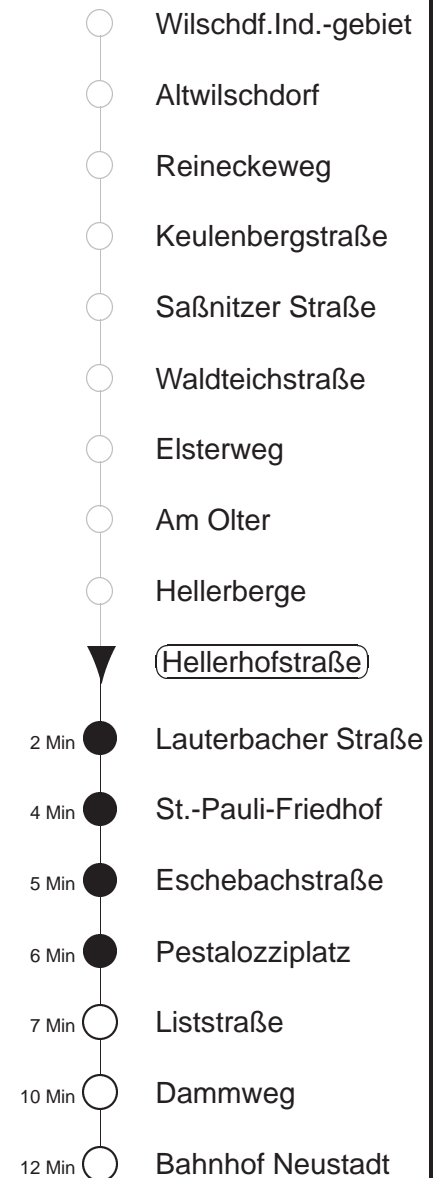

# 81/478

gültig ab 04.03.19

Trachenberger Str. 40 · 01129 Dresden  
Service: 0351 857-1011 · www.dvb.de

Richtung: **Bf. Neustadt**

Haltestelle: **Hellerhofstraße**

Stunden	Minuten			
<b>MONTAG bis FREITAG</b>				
4	20L	42	<sup>478</sup>	
5	02	32	<sup>478</sup>	
6	00	15		30 <sup>478</sup> 50
7	00 <sup>Ω</sup> <sup>478</sup>	10		30 <sup>478</sup> 50
8		10	30 <sup>478</sup>	
9.....11	00	30	<sup>478</sup>	
12	10	40	<sup>478</sup>	
13	00	30	<sup>478</sup>	
14	00	30	<sup>478</sup>	50
15.....17	10	30	<sup>478</sup>	50
18	10	30	<sup>478</sup>	55
19	25			
20	02	32		
21	01	40L		
22	20L	50L		
23	20L	50TL		
0.....2	20TL	50TL	◇L	
3	20L	50L		
<b>SONNABEND</b>				
4	20L	50L		
5	20	51		
6.....7	21	51	<sup>478</sup>	
8	19	47	<sup>478</sup>	
9	16			
10	16	47	<sup>478</sup>	
11	16			
12	16	47	<sup>478</sup>	
13	16			
14	16	47	<sup>478</sup>	
15	16			
16	16	47	<sup>478</sup>	
17	16			
18	17 <sup>478</sup>	46		
19	17 <sup>478</sup>			
20	15			
21	04L	40L		
22	20L	50L		
23	20L	50TL		
0.....2	20TL	50TL		
3	20L	50L		
<b>SONN- und FEIERTAG</b>				
4	20L	50L		
5	20	51		
6.....7	21	51	<sup>478</sup>	
8	19	47	<sup>478</sup>	
9	16			
10	16	47	<sup>478</sup>	
11	16			
12	16	47	<sup>478</sup>	
13	16			
14	16	47	<sup>478</sup>	
15	16			
16	16	47	<sup>478</sup>	
17	16			
18	17 <sup>478</sup>	46		
19	17 <sup>478</sup>			
20	15			
21	04L	40L		
22	20L	50L		
23	20L	50TL		
0.....2	20TL	50TL	◇L	
3	20L	50L		

T = Taxi; nur auf Bestellung spätestens 20 min. vor Abfahrt, Tel. 0351/8571111

Ω = Schülerverkehr, vom 04.03. - 18.04. u. 29.04. - 05.07.19 (nicht 31.05.)

L = bis Liststraße

<sup>478</sup> = Fahrt der Linie 478

◇ = verkehrt nur in den Nächten vor Samstag, vor Sonntag und vor Feiertag