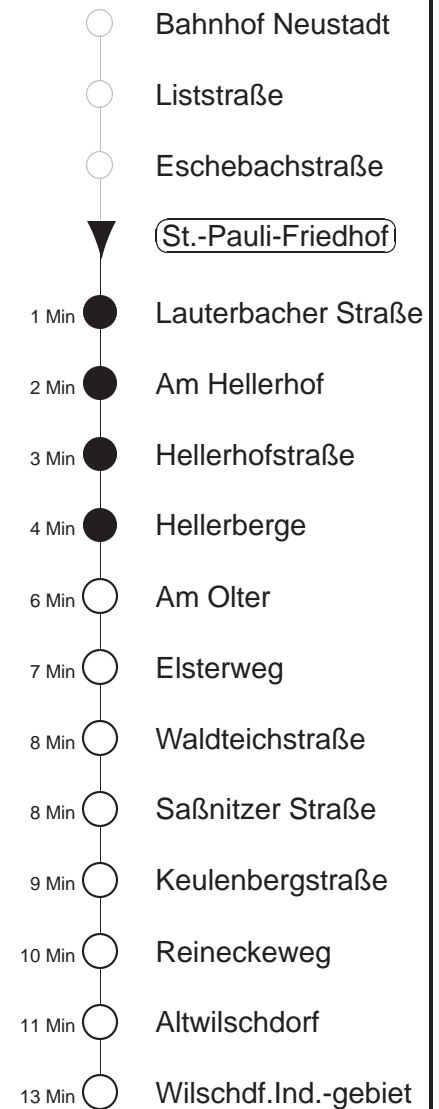

# 81/478

gültig ab 04.03.19

Trachenberger Str. 40 · 01129 Dresden  
Service: 0351 857-1011 · www.dvb.de

Richtung: **Wilschdorf**

Haltestelle: **St.-Pauli-Friedhof**

Stunden	Minuten				
<b>MONTAG bis FREITAG</b>					
4	01	33			
5	18 <sup>478</sup>	35	49	51 <sup>478</sup>	
6	04 <sup>Ω</sup> <sup>478</sup>	21	37	47 <sup>478</sup>	
7	01H	12	25H	34	52 <sup>478</sup>
8.....11	22	52 <sup>478</sup>			
12	32	52 <sup>478</sup>			
13	22	52 <sup>478</sup>			
14.....17	12	32	52 <sup>478</sup>		
18	22	38	52 <sup>478</sup>		
19	21	51			
20	21	41 <sup>478</sup>			
21	19				
22.....23	01	31			
0	03T	33T			
1.....2	03T	33T	◇		
3	01	31			
<b>SONNABEND</b>					
4	01	31			
5	01	39			
6.....7	07 <sup>478</sup>	37			
8	07 <sup>478</sup>	36			
9	37				
10	07 <sup>478</sup>	37			
11	37				
12	07 <sup>478</sup>	37			
13	37				
14	07 <sup>478</sup>	37			
15	37				
16	07 <sup>478</sup>	37			
17	31 <sup>478</sup>				
18	07	37 <sup>478</sup>			
19	44				
20	43				
21	16				
22.....23	01	31			
0.....2	03T	33T			
3	01	31			
<b>SONN- und FEIERTAG</b>					
4	01	31			
5	01	39			
6.....7	07 <sup>478</sup>	37			
8	07 <sup>478</sup>	36			
9	37				
10	07 <sup>478</sup>	37			
11	37				
12	07 <sup>478</sup>	37			
13	37				
14	07 <sup>478</sup>	37			
15	37				
16	07 <sup>478</sup>	37			
17	31 <sup>478</sup>				
18	07	37 <sup>478</sup>			
19	44				
20	43				
21	16				
22.....23	01	31			
0	03T	33T			
1.....2	03T	33T	◇		
3	01	31			

T = Taxi; nur auf Bestellung spätestens 20 min. vor Abfahrt, Tel. 0351/8571111  
 Ω = Schülerverkehr, vom 04.03. - 18.04. u. 29.04. - 05.07.19 (nicht 31.05.)  
 H = bis Hellerhofstraße  
<sup>478</sup> = Fahrt der Linie 478, ab Wilschdorf weiter Ri. Bärnsdorf, Berbisdorf, Radeburg  
 ◇ = verkehrt nur in den Nächten vor Samstag, vor Sonntag und vor Feiertag