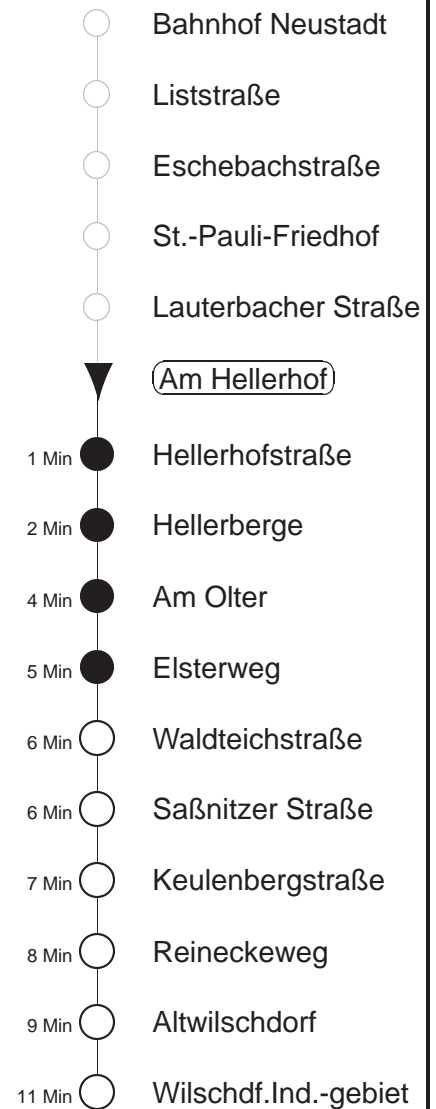

# 81/478

gültig ab 04.03.19

Trachenberger Str. 40 · 01129 Dresden  
Service: 0351 857-1011 · www.dvb.de

Richtung: **Wilschdorf**

Haltestelle: **Am Hellerhof**

Stunden	Minuten				
<b>MONTAG bis FREITAG</b>					
4	02	34			
5	19 <sup>478</sup>	36	50	53 <sup>478</sup>	
6	06 <sup>Ω</sup> <sup>478</sup>	23	39	49 <sup>478</sup>	
7	03H	15	28H	37	54 <sup>478</sup>
8.....11	24	54 <sup>478</sup>			
12	34	54 <sup>478</sup>			
13	24	54 <sup>478</sup>			
14.....17	14	34	54 <sup>478</sup>		
18	24	40	54 <sup>478</sup>		
19	23	53			
20	23	42 <sup>478</sup>			
21	20				
22.....23	02	32			
0	04T	34T			
1.....2	04T	34T	◇		
3	02	32			
<b>SONNABEND</b>					
4	02	32			
5	02	40			
6.....7	08 <sup>478</sup>	38			
8	08 <sup>478</sup>	37			
9	39				
10	09 <sup>478</sup>	39			
11	39				
12	09 <sup>478</sup>	39			
13	39				
14	09 <sup>478</sup>	39			
15	39				
16	09 <sup>478</sup>	39			
17	33 <sup>478</sup>				
18	09	39 <sup>478</sup>			
19	46				
20	44				
21	17				
22.....23	02	32			
0.....2	04T	34T			
3	02	32			
<b>SONN- und FEIERTAG</b>					
4	02	32			
5	02	40			
6.....7	08 <sup>478</sup>	38			
8	08 <sup>478</sup>	37			
9	39				
10	09 <sup>478</sup>	39			
11	39				
12	09 <sup>478</sup>	39			
13	39				
14	09 <sup>478</sup>	39			
15	39				
16	09 <sup>478</sup>	39			
17	33 <sup>478</sup>				
18	09	39 <sup>478</sup>			
19	46				
20	44				
21	17				
22.....23	02	32			
0	04T	34T			
1.....2	04T	34T	◇		
3	02	32			

T = Taxi; nur auf Bestellung spätestens 20 min. vor Abfahrt, Tel. 0351/8571111

Ω = Schülerverkehr, vom 04.03. - 18.04. u. 29.04. - 05.07.19 (nicht 31.05.)

H = bis Hellerhofstraße

<sup>478</sup> = Fahrt der Linie 478, ab Wilschdorf weiter Ri. Bärnsdorf, Berbisdorf, Radeburg

◇ = verkehrt nur in den Nächten vor Samstag, vor Sonntag und vor Feiertag