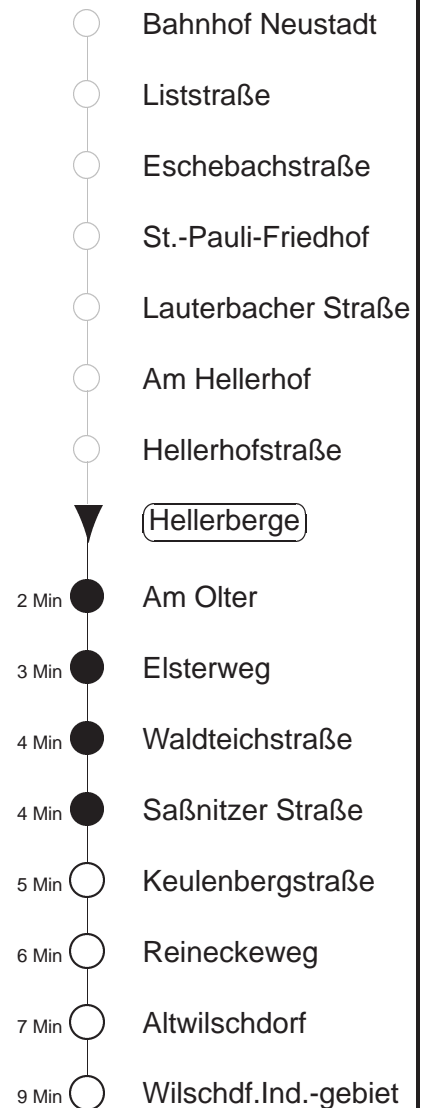

81/478

gültig ab 04.03.19

Trachenberger Str. 40 · 01129 Dresden
Service: 0351 857-1011 · www.dvb.de

Richtung: **Wilschdorf**

Haltestelle: **Hellerberge**

Stunden	Minuten			
MONTAG bis FREITAG				
4	04	36		
5	21 ⁴⁷⁸	38	52	55 ⁴⁷⁸
6	08 ^Ω ⁴⁷⁸	25	41	51 ⁴⁷⁸
7	17	39	56 ⁴⁷⁸	
8.....11	26	56 ⁴⁷⁸		
12	36	56 ⁴⁷⁸		
13	26	56 ⁴⁷⁸		
14.....17	16	36	56 ⁴⁷⁸	
18	26	42	56 ⁴⁷⁸	
19	25	55		
20	25	44 ⁴⁷⁸		
21	22			
22.....23	04	34		
0	06T	36T		
1.....2	06T	36T	◇	
3	04	34		
SONNABEND				
4	04	34		
5	04	42		
6.....7	10 ⁴⁷⁸	40		
8	10 ⁴⁷⁸	39		
9	41			
10	11 ⁴⁷⁸	41		
11	41			
12	11 ⁴⁷⁸	41		
13	41			
14	11 ⁴⁷⁸	41		
15	41			
16	11 ⁴⁷⁸	41		
17	35 ⁴⁷⁸			
18	11	41 ⁴⁷⁸		
19	48			
20	46			
21	19			
22.....23	04	34		
0.....2	06T	36T		
3	04	34		
SONN- und FEIERTAG				
4	04	34		
5	04	42		
6.....7	10 ⁴⁷⁸	40		
8	10 ⁴⁷⁸	39		
9	41			
10	11 ⁴⁷⁸	41		
11	41			
12	11 ⁴⁷⁸	41		
13	41			
14	11 ⁴⁷⁸	41		
15	41			
16	11 ⁴⁷⁸	41		
17	35 ⁴⁷⁸			
18	11	41 ⁴⁷⁸		
19	48			
20	46			
21	19			
22.....23	04	34		
0	06T	36T		
1.....2	06T	36T	◇	
3	04	34		

T = Taxi; nur auf Bestellung spätestens 20 min. vor Abfahrt, Tel. 0351/8571111
 Ω = Schülerverkehr, vom 04.03. - 18.04. u. 29.04. - 05.07.19 (nicht 31.05.)
⁴⁷⁸ = Fahrt der Linie 478, ab Wilschdorf weiter Ri. Bärnsdorf, Berbisdorf, Radeburg
 ◇ = verkehrt nur in den Nächten vor Samstag, vor Sonntag und vor Feiertag