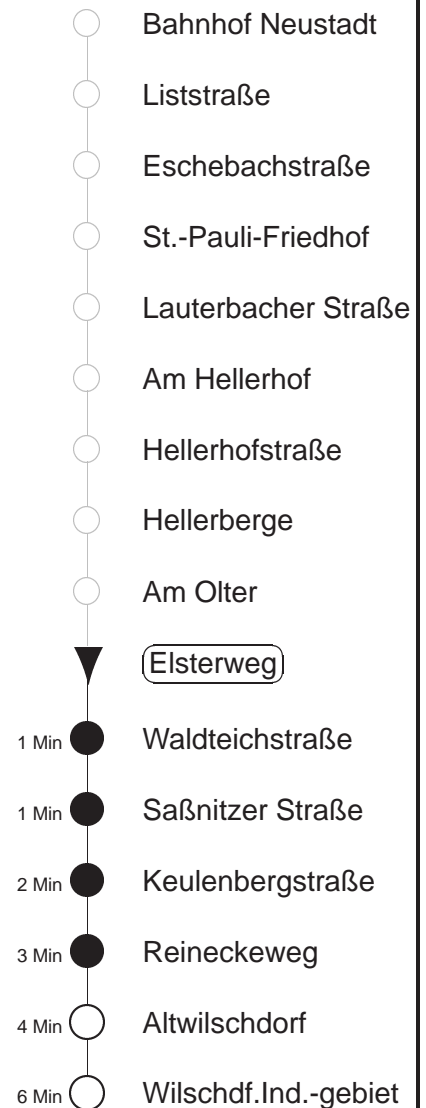

81/478

gültig ab 06.01.2020

Trachenberger Str. 40 · 01129 Dresden
Service: 0351 857-1011 · www.dvb.de

Richtung: **Wilschdorf**

Haltestelle: **Elsterweg**

Stunden	Minuten			
MONTAG bis FREITAG				
4	06	38		
5	23 ⁴⁷⁸	40	54	58 ⁴⁷⁸
6	11 ^Ω ⁴⁷⁸	29	44	54 ⁴⁷⁸
7	20	42	59 ⁴⁷⁸	
8.....11	29	59 ⁴⁷⁸		
12	39	59 ⁴⁷⁸		
13	29	59 ⁴⁷⁸		
14.....17	19	39	59 ⁴⁷⁸	
18	29	45	59 ⁴⁷⁸	
19	28	58		
20	28	46 ⁴⁷⁸		
21	24			
22.....23	06	36		
0	08T	38T		
1.....2	08T	38T	◇	
3	06	36		
SONNABEND				
4	06	36		
5	06	44		
6.....7	12 ⁴⁷⁸	42		
8	12 ⁴⁷⁸	41		
9	44			
10	14 ⁴⁷⁸	44		
11	44			
12	14 ⁴⁷⁸	44		
13	44			
14	14 ⁴⁷⁸	44		
15	44			
16	14 ⁴⁷⁸	44		
17	44 ⁴⁷⁸			
18	14	44 ⁴⁷⁸		
19	51			
20	48			
21	21			
22.....23	06	36		
0.....2	08T	38T		
3	06	36		
SONN- und FEIERTAG				
4	06	36		
5	06	44		
6.....7	12 ⁴⁷⁸	42		
8	12 ⁴⁷⁸	41		
9	44			
10	14 ⁴⁷⁸	44		
11	44			
12	14 ⁴⁷⁸	44		
13	44			
14	14 ⁴⁷⁸	44		
15	44			
16	14 ⁴⁷⁸	44		
17	44 ⁴⁷⁸			
18	14	44 ⁴⁷⁸		
19	51			
20	48			
21	21			
22.....23	06	36		
0	08T	38T		
1.....2	08T	38T	◇	
3	06	36		

T = Taxi; nur auf Bestellung spätestens 20 min. vor Abfahrt, Tel. 0351/8571111
 Ω = Schülerverkehr, verkehrt bis 07.02. und vom 24.02. bis zum 09.04.20
⁴⁷⁸ = Fahrt der Linie 478, ab Wilschdorf weiter Ri. Bärnsdorf, Berbisdorf, Radeburg
 ◇ = verkehrt nur in den Nächten vor Samstag, vor Sonntag und vor Feiertag