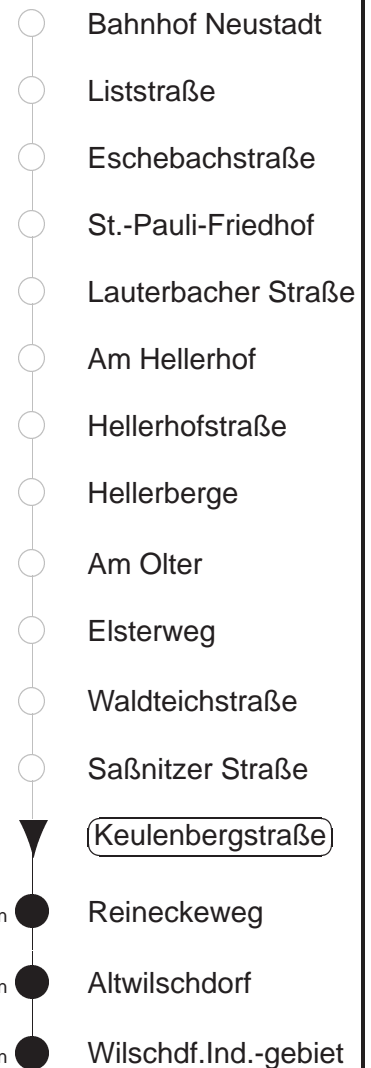

81/478

gültig ab 06.01.2020

Trachenberger Str. 40 · 01129 Dresden
Service: 0351 857-1011 · www.dvb.de

Richtung: **Wilschdorf**

Haltestelle: **Keulenbergstraße**

Stunden	Minuten				
MONTAG bis FREITAG					
4	08	40			
5	25 ⁴⁷⁸	42	56		
6	00 ⁴⁷⁸	13 ^{Ω478}	31	46	56 ⁴⁷⁸
7	22	44			
8.....11	01 ⁴⁷⁸	31			
12	01 ⁴⁷⁸	41			
13	01 ⁴⁷⁸	31			
14.....17	01 ⁴⁷⁸	21	41		
18	01 ⁴⁷⁸	31	47		
19	01 ⁴⁷⁸	30			
20	00	30	48 ⁴⁷⁸		
21	26				
22.....23	08	38			
0	10T	40T			
1.....2	10T	40T	◇		
3	08	38			
SONNABEND					
4	08	38			
5	08	46			
6.....7	14 ⁴⁷⁸	44			
8	14 ⁴⁷⁸	43			
9	46				
10	16 ⁴⁷⁸	46			
11	46				
12	16 ⁴⁷⁸	46			
13	46				
14	16 ⁴⁷⁸	46			
15	46				
16	16 ⁴⁷⁸	46			
17	46 ⁴⁷⁸				
18	16	46 ⁴⁷⁸			
19	53				
20	50				
21	23				
22.....23	08	38			
0.....2	10T	40T			
3	08	38			
SONN- und FEIERTAG					
4	08	38			
5	08	46			
6.....7	14 ⁴⁷⁸	44			
8	14 ⁴⁷⁸	43			
9	46				
10	16 ⁴⁷⁸	46			
11	46				
12	16 ⁴⁷⁸	46			
13	46				
14	16 ⁴⁷⁸	46			
15	46				
16	16 ⁴⁷⁸	46			
17	46 ⁴⁷⁸				
18	16	46 ⁴⁷⁸			
19	53				
20	50				
21	23				
22.....23	08	38			
0	10T	40T			
1.....2	10T	40T	◇		
3	08	38			

T = Taxi; nur auf Bestellung spätestens 20 min. vor Abfahrt, Tel. 0351/8571111
 Ω = Schülerverkehr, verkehrt bis 07.02. und vom 24.02. bis zum 09.04.20
⁴⁷⁸ = Fahrt der Linie 478, ab Wilschdorf weiter Ri. Bärnsdorf, Berbisdorf, Radeburg
 ◇ = verkehrt nur in den Nächten vor Samstag, vor Sonntag und vor Feiertag