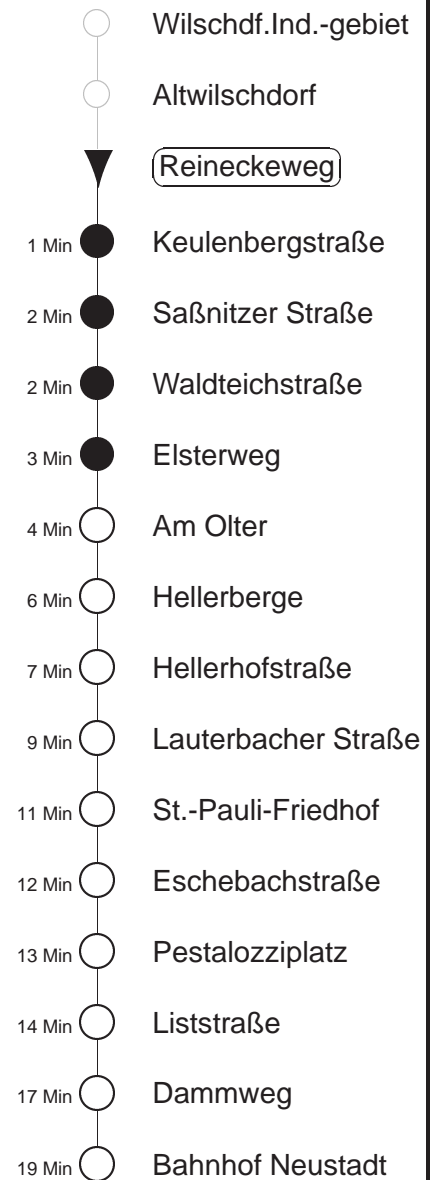

Richtung: **Bf. Neustadt**

Haltestelle: **Reineckeweg**

Stunden	Minuten		
<b>MONTAG bis FREITAG</b>			
4	14L	35 <sup>478</sup>	55
5	25 <sup>478</sup>	53	
6	08	23 <sup>478</sup>	43
7	03	23 <sup>478</sup>	43
8	03	23 <sup>478</sup>	53
9.....10	23 <sup>478</sup>	53	
11	23 <sup>478</sup>		
12	03	33 <sup>478</sup>	53
13	23 <sup>478</sup>	53	
14	23 <sup>478</sup>	43	
15.....17	03	23 <sup>478</sup>	43
18	03	23 <sup>478</sup>	48
19	18	55	
20	25	54	
21	33L		
22	14L	44L	
23	14L	44 <sup>T</sup> L	
0.....2	14 <sup>T</sup> L	44 <sup>T</sup> ◇L	
3	14L	44L	
<b>SONNABEND</b>			
4	14L	44L	
5	14	44	
6.....7	10TK	14	44 <sup>478</sup>
8	12	40 <sup>478</sup>	
9	09		
10	09	40 <sup>478</sup>	
11	09		
12	09	40 <sup>478</sup>	
13	09		
14	09	40 <sup>478</sup>	
15	09		
16	09	40 <sup>478</sup>	
17	09		
18	10TK	10 <sup>478</sup>	39
19	10TK	10 <sup>478</sup>	
20	08	57L	
21	33L		
22	14L	44L	
23	14L	44 <sup>T</sup> L	
0.....2	14 <sup>T</sup> L	44 <sup>T</sup> L	
3	14L	44L	
<b>SONN- und FEIERTAG</b>			
4	14L	44L	
5	14	44	
6.....7	10TK	14	44 <sup>478</sup>
8	12	40 <sup>478</sup>	
9	09		
10	09	40 <sup>478</sup>	
11	09		
12	09	40 <sup>478</sup>	
13	09		
14	09	40 <sup>478</sup>	
15	09		
16	09	40 <sup>478</sup>	
17	09		
18	10 <sup>478</sup>	11TK	39
19	10 <sup>478</sup>	11TK	
20	08	57L	
21	33L		
22	14L	44L	
23	14L	44 <sup>T</sup> L	
0.....2	14 <sup>T</sup> L	44 <sup>T</sup> ◇L	
3	14L	44L	

T = Taxi; nur auf Bestellung spätestens 20 min. vor Abfahrt, Tel. 0351/8571111  
 TK = Taxi zum Bf. Klotzsche; nur auf Bestellung spätestens 20 min. vor Abfahrt  
 Ω = Schülerverkehr, verkehrt bis 07.02. und vom 24.02. bis zum 09.04.20  
 L = bis Liststraße  
<sup>478</sup> = Fahrt der Linie 478  
 ◇ = verkehrt nur in den Nächten vor Samstag, vor Sonntag und vor Feiertag