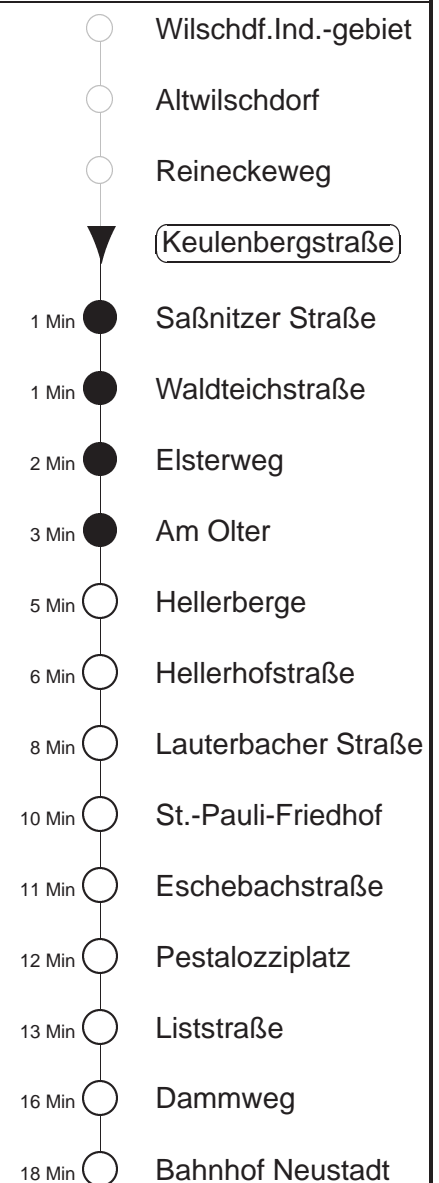

81/478

gültig ab 06.01.2020

Trachenberger Str. 40 · 01129 Dresden
Service: 0351 857-1011 · www.dvb.de

Richtung: **Bf. Neustadt**

Haltestelle: **Keulenbergstraße**

Stunden	Minuten	
MONTAG bis FREITAG		
4	15L	36 ⁴⁷⁸
5	26 ⁴⁷⁸	54
6	09	24 ⁴⁷⁸
7	04	24 ⁴⁷⁸
8	04	24 ⁴⁷⁸
9.....10	24 ⁴⁷⁸	54
11	24 ⁴⁷⁸	
12	04	34 ⁴⁷⁸
13	24 ⁴⁷⁸	54
14	24 ⁴⁷⁸	44
15.....17	04	24 ⁴⁷⁸
18	04	24 ⁴⁷⁸
19	19	56
20	26	55
21	34L	
22	15L	45L
23	15L	45 ^T L
0.....2	15 ^T L	45 ^T ◇L
3	15L	45L
SONNABEND		
4	15L	45L
5	15	45
6.....7	11TK	15
8	13	41 ⁴⁷⁸
9	10	
10	10	41 ⁴⁷⁸
11	10	
12	10	41 ⁴⁷⁸
13	10	
14	10	41 ⁴⁷⁸
15	10	
16	10	41 ⁴⁷⁸
17	10	
18	11TK	11 ⁴⁷⁸
19	11TK	11 ⁴⁷⁸
20	09	58L
21	34L	
22	15L	45L
23	15L	45 ^T L
0.....2	15 ^T L	45 ^T L
3	15L	45L
SONN- und FEIERTAG		
4	15L	45L
5	15	45
6.....7	11TK	15
8	13	41 ⁴⁷⁸
9	10	
10	10	41 ⁴⁷⁸
11	10	
12	10	41 ⁴⁷⁸
13	10	
14	10	41 ⁴⁷⁸
15	10	
16	10	41 ⁴⁷⁸
17	10	
18	11 ⁴⁷⁸	12TK
19	11 ⁴⁷⁸	12TK
20	09	58L
21	34L	
22	15L	45L
23	15L	45 ^T L
0.....2	15 ^T L	45 ^T ◇L
3	15L	45L

T = Taxi; nur auf Bestellung spätestens 20 min. vor Abfahrt, Tel. 0351/8571111
 TK = Taxi zum Bf. Klotzsche; nur auf Bestellung spätestens 20 min. vor Abfahrt
 Ω = Schülerverkehr, verkehrt bis 07.02. und vom 24.02. bis zum 09.04.20
 L = bis Liststraße
⁴⁷⁸ = Fahrt der Linie 478
 ◇ = verkehrt nur in den Nächten vor Samstag, vor Sonntag und vor Feiertag