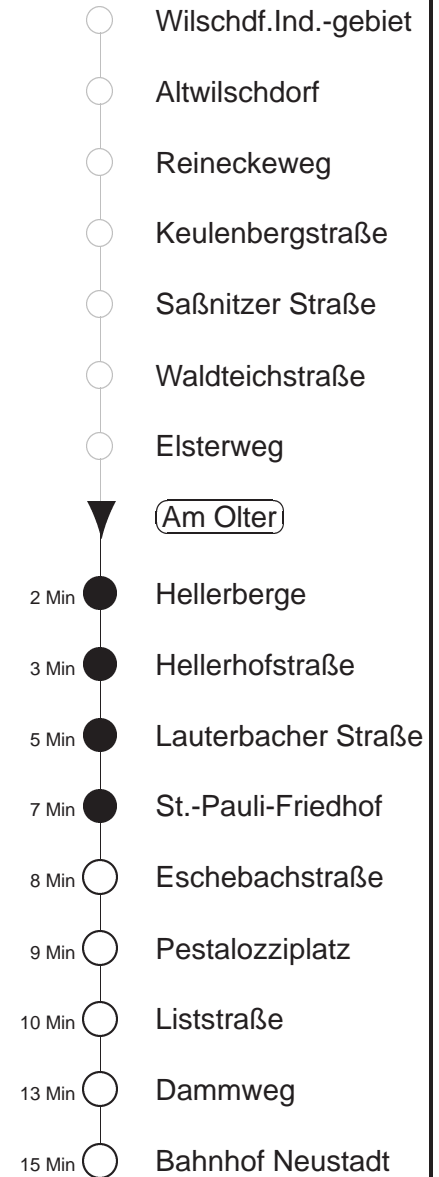

81/478

gültig ab 06.01.2020

Trachenberger Str. 40 · 01129 Dresden
Service: 0351 857-1011 · www.dvb.de

Richtung: **Bf. Neustadt**

Haltestelle: **Am Olter**

Stunden	Minuten		
MONTAG bis FREITAG			
4	18L	39 ⁴⁷⁸	59
5	29 ⁴⁷⁸	57	
6	12	27 ⁴⁷⁸	47
7	07	27 ⁴⁷⁸	47
8	07	27 ⁴⁷⁸	57
9.....10	27 ⁴⁷⁸	57	
11	27 ⁴⁷⁸		
12	07	37 ⁴⁷⁸	57
13	27 ⁴⁷⁸	57	
14	27 ⁴⁷⁸	47	
15.....17	07	27 ⁴⁷⁸	47
18	07	27 ⁴⁷⁸	52
19	22	59	
20	29	58	
21	37L		
22	18L	48L	
23	18L	48 ^T L	
0.....2	18 ^T L	48 ^T ◇L	
3	18L	48L	
SONNABEND			
4	18L	48L	
5	18	48	
6.....7	18	48 ⁴⁷⁸	
8	16	44 ⁴⁷⁸	
9	13		
10	13	44 ⁴⁷⁸	
11	13		
12	13	44 ⁴⁷⁸	
13	13		
14	13	44 ⁴⁷⁸	
15	13		
16	13	44 ⁴⁷⁸	
17	13		
18	14 ⁴⁷⁸	43	
19	14 ⁴⁷⁸		
20	12		
21	01L	37L	
22	18L	48L	
23	18L	48 ^T L	
0.....2	18 ^T L	48 ^T L	
3	18L	48L	
SONN- und FEIERTAG			
4	18L	48L	
5	18	48	
6.....7	18	48 ⁴⁷⁸	
8	16	44 ⁴⁷⁸	
9	13		
10	13	44 ⁴⁷⁸	
11	13		
12	13	44 ⁴⁷⁸	
13	13		
14	13	44 ⁴⁷⁸	
15	13		
16	13	44 ⁴⁷⁸	
17	13		
18	14 ⁴⁷⁸	43	
19	14 ⁴⁷⁸		
20	12		
21	01L	37L	
22	18L	48L	
23	18L	48 ^T L	
0.....2	18 ^T L	48 ^T ◇L	
3	18L	48L	

T = Taxi; nur auf Bestellung spätestens 20 min. vor Abfahrt, Tel. 0351/8571111
 Ω = Schülerverkehr, verkehrt bis 07.02. und vom 24.02. bis zum 09.04.20
 L = bis Liststraße
⁴⁷⁸ = Fahrt der Linie 478
 ◇ = verkehrt nur in den Nächten vor Samstag, vor Sonntag und vor Feiertag