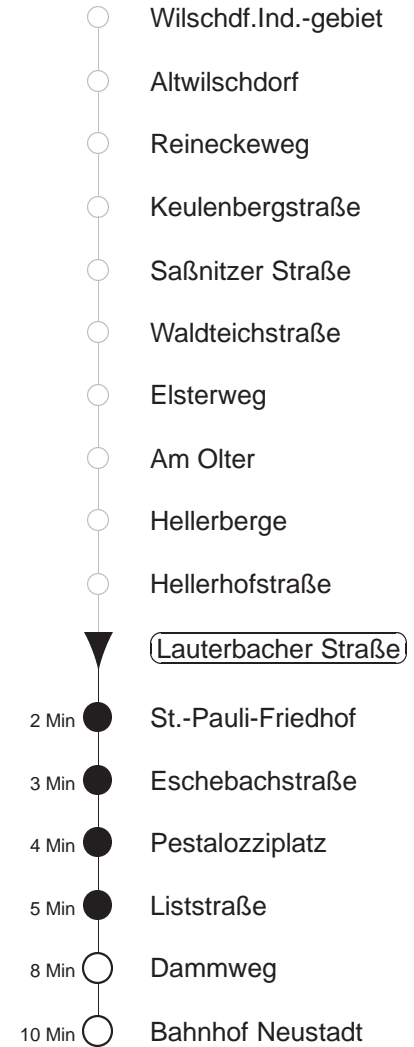

81/478

gültig ab 06.01.2020

Trachenberger Str. 40 · 01129 Dresden
Service: 0351 857-1011 · www.dvb.de

Richtung: **Bf. Neustadt**

Haltestelle: **Lauterbacher Straße**

Stunden	Minuten			
MONTAG bis FREITAG				
4	21L	43	⁴⁷⁸	
5	03	33	⁴⁷⁸	
6	02	17		32 ⁴⁷⁸ 52
7	02 ^Ω ⁴⁷⁸	12		32 ⁴⁷⁸ 52
8	12	32	⁴⁷⁸	
9.....11	02	32	⁴⁷⁸	
12	12	42	⁴⁷⁸	
13	02	32	⁴⁷⁸	
14	02	32	⁴⁷⁸	52
15.....17	12	32	⁴⁷⁸	52
18	12	32	⁴⁷⁸	57
19	27			
20	03	33		
21	02	41L		
22	21L	51L		
23	21L	51TL		
0.....2	21TL	51TL	◇	
3	21L	51L		
SONNABEND				
4	21L	51L		
5	21	52		
6.....7	22	52	⁴⁷⁸	
8	20	49	⁴⁷⁸	
9	18			
10	18	49	⁴⁷⁸	
11	18			
12	18	49	⁴⁷⁸	
13	18			
14	18	49	⁴⁷⁸	
15	18			
16	18	49	⁴⁷⁸	
17	18			
18	19 ⁴⁷⁸	48		
19	19 ⁴⁷⁸			
20	17			
21	05L	41L		
22	21L	51L		
23	21L	51TL		
0.....2	21TL	51TL		
3	21L	51L		
SONN- und FEIERTAG				
4	21L	51L		
5	21	52		
6.....7	22	52	⁴⁷⁸	
8	20	49	⁴⁷⁸	
9	18			
10	18	49	⁴⁷⁸	
11	18			
12	18	49	⁴⁷⁸	
13	18			
14	18	49	⁴⁷⁸	
15	18			
16	18	49	⁴⁷⁸	
17	18			
18	19 ⁴⁷⁸	48		
19	19 ⁴⁷⁸			
20	17			
21	05L	41L		
22	21L	51L		
23	21L	51TL		
0.....2	21TL	51TL	◇	
3	21L	51L		

T = Taxi; nur auf Bestellung spätestens 20 min. vor Abfahrt, Tel. 0351/8571111
 Ω = Schülerverkehr, verkehrt bis 07.02. und vom 24.02. bis zum 09.04.20
 L = bis Liststraße
⁴⁷⁸ = Fahrt der Linie 478
 ◇ = verkehrt nur in den Nächten vor Samstag, vor Sonntag und vor Feiertag