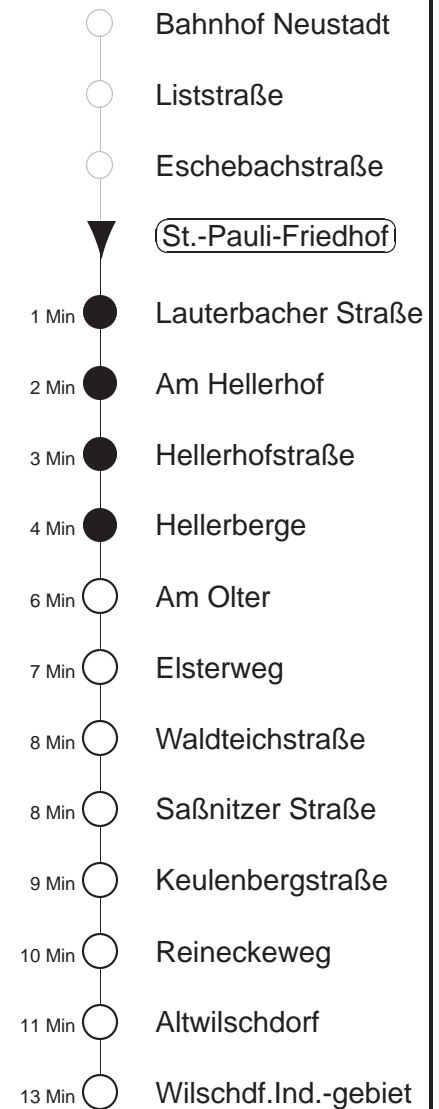

Richtung: **Wilschdorf**

Haltestelle: **St.-Pauli-Friedhof**

Stunden	Minuten	
<b>MONTAG bis FREITAG</b>		
4	01	33
5	18 <sup>478</sup>	35
6	04 <sup>Ω 478</sup>	22
7	01 <sup>H</sup>	12
8.....11	22	52 <sup>478</sup>
12	32	52 <sup>478</sup>
13	22	52 <sup>478</sup>
14.....17	12	32
18	22	38
19	21	51
20	21	41 <sup>478</sup>
21	19	
22.....23	01	31
0	03 <sup>T</sup>	33 <sup>T</sup>
1.....2	03 <sup>T</sup>	33 <sup>T</sup> ◇
3	01	31
<b>SONNABEND</b>		
4	01	31
5	01	39
6.....7	07 <sup>478</sup>	37
8	07 <sup>478</sup>	36
9	37	
10	07 <sup>478</sup>	37
11	37	
12	07 <sup>478</sup>	37
13	37	
14	07 <sup>478</sup>	37
15	37	
16	07 <sup>478</sup>	37
17	37 <sup>478</sup>	
18	07	37 <sup>478</sup>
19	44	
20	43	
21	16	
22.....23	01	31
0.....2	03 <sup>T</sup>	33 <sup>T</sup>
3	01	31
<b>SONN- und FEIERTAG</b>		
4	01	31
5	01	39
6.....7	07 <sup>478</sup>	37
8	07 <sup>478</sup>	36
9	37	
10	07 <sup>478</sup>	37
11	37	
12	07 <sup>478</sup>	37
13	37	
14	07 <sup>478</sup>	37
15	37	
16	07 <sup>478</sup>	37
17	37 <sup>478</sup>	
18	07	37 <sup>478</sup>
19	44	
20	43	
21	16	
22.....23	01	31
0	03 <sup>T</sup>	33 <sup>T</sup>
1.....2	03 <sup>T</sup>	33 <sup>T</sup> ◇
3	01	31

T = Taxi; nur auf Bestellung spätestens 20 min. vor Abfahrt, Tel. 0351/8571111  
 Ω = Schülerverkehr, verkehrt bis 07.02. und vom 24.02. bis zum 09.04.20  
 H = bis Hellerhofstraße  
<sup>478</sup> = Fahrt der Linie 478, ab Wilschdorf weiter Ri. Bärnsdorf, Berbisdorf, Radeburg  
 ◇ = verkehrt nur in den Nächten vor Samstag, vor Sonntag und vor Feiertag