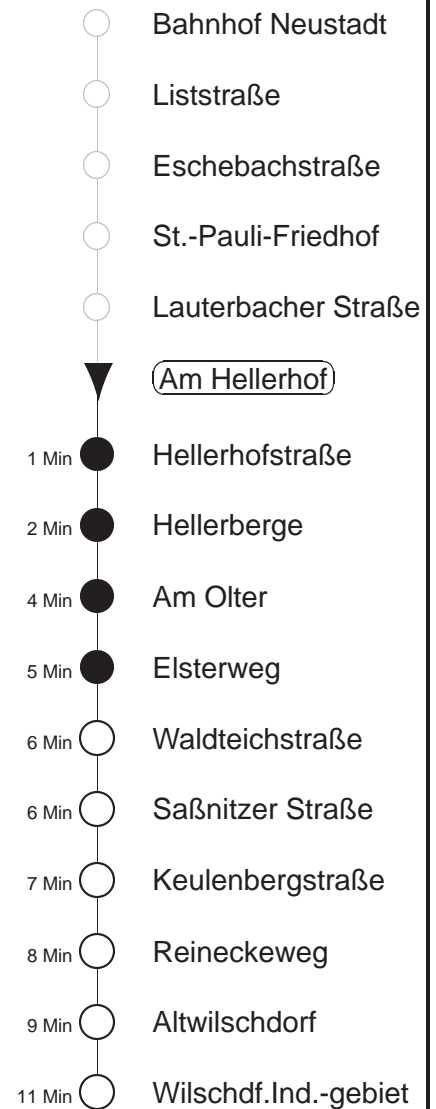

81/478

gültig ab 06.01.2020

Trachenberger Str. 40 · 01129 Dresden
Service: 0351 857-1011 · www.dvb.de

Richtung: **Wilschdorf**

Haltestelle: **Am Hellerhof**

Stunden	Minuten				
MONTAG bis FREITAG					
4	02	34			
5	19 ⁴⁷⁸	36	50	53 ⁴⁷⁸	
6	06 ^Ω ₄₇₈	24	39	49 ⁴⁷⁸	
7	03H	15	28H	37	54 ⁴⁷⁸
8.....11	24	54 ⁴⁷⁸			
12	34	54 ⁴⁷⁸			
13	24	54 ⁴⁷⁸			
14.....17	14	34	54 ⁴⁷⁸		
18	24	40	54 ⁴⁷⁸		
19	23	53			
20	23	42 ⁴⁷⁸			
21	20				
22.....23	02	32			
0	04T	34T			
1.....2	04T	34T	◇		
3	02	32			
SONNABEND					
4	02	32			
5	02	40			
6.....7	08 ⁴⁷⁸	38			
8	08 ⁴⁷⁸	37			
9	39				
10	09 ⁴⁷⁸	39			
11	39				
12	09 ⁴⁷⁸	39			
13	39				
14	09 ⁴⁷⁸	39			
15	39				
16	09 ⁴⁷⁸	39			
17	39 ⁴⁷⁸				
18	09	39 ⁴⁷⁸			
19	46				
20	44				
21	17				
22.....23	02	32			
0.....2	04T	34T			
3	02	32			
SONN- und FEIERTAG					
4	02	32			
5	02	40			
6.....7	08 ⁴⁷⁸	38			
8	08 ⁴⁷⁸	37			
9	39				
10	09 ⁴⁷⁸	39			
11	39				
12	09 ⁴⁷⁸	39			
13	39				
14	09 ⁴⁷⁸	39			
15	39				
16	09 ⁴⁷⁸	39			
17	39 ⁴⁷⁸				
18	09	39 ⁴⁷⁸			
19	46				
20	44				
21	17				
22.....23	02	32			
0	04T	34T			
1.....2	04T	34T	◇		
3	02	32			

T = Taxi; nur auf Bestellung spätestens 20 min. vor Abfahrt, Tel. 0351/8571111
 Ω = Schülerverkehr, verkehrt bis 07.02. und vom 24.02. bis zum 09.04.20
 H = bis Hellerhofstraße
⁴⁷⁸ = Fahrt der Linie 478, ab Wilschdorf weiter Ri. Bärnsdorf, Berbisdorf, Radeburg
 ◇ = verkehrt nur in den Nächten vor Samstag, vor Sonntag und vor Feiertag