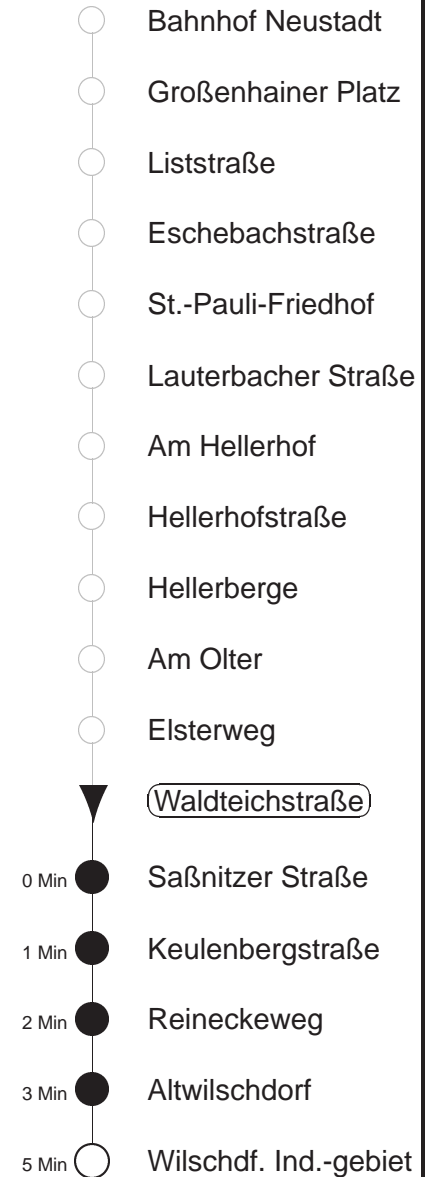

Richtung: **Wilschdorf**

Haltestelle: **Waldteichstraße**

Stunden	Minuten		
MONTAG bis FREITAG			
4	20	38	
5	24 ⁴⁷⁸	44	
6	01 ⁴⁷⁸	12! ⁴⁷⁸	30 45 55 ⁴⁷⁸
7	21	43	
8.....11	00 ⁴⁷⁸	30	
12	00 ⁴⁷⁸	40	
13	00 ⁴⁷⁸	35	
14.....15	00 ⁴⁷⁸	20 40	
16	00 ⁴⁷⁸	20 40 ⁴⁷⁸	
17	00	20 40 ⁴⁷⁸	
18	00	26 46	
19	16 ⁴⁷⁸	45	
20	15	45	
21	12 ⁴⁷⁸	45	
22	09	39	
23	07	44	
0	10T	40T	
1.....2	10T	40T◇	
3	15	50	
SONNABEND, SONN- und FEIERTAG			
4	20	50	
5	45		
6	07 ⁴⁷⁸	43	
7	03	13 ⁴⁷⁸ 43	
8	13	42	
9	15 ⁴⁷⁸	45	
10	15	45	
11	15 ⁴⁷⁸	45	
12	15	45	
13	15 ⁴⁷⁸	41	
14	15	45	
15	15 ⁴⁷⁸	45	
16	15	45	
17.....18	15 ⁴⁷⁸	45	
19	15 ⁴⁷⁸	51	
20	49		
21	45		
22	09	39	
23	07	44	
0	10T	40T	
1.....2	10T	40T◇	
3	15	50	

T = Taxi; nur auf Bestellung spätestens 20 min. vor Abfahrt, Tel. 0351/8571111
⁴⁷⁸ = Fahrt der Linie 478, ab Wilschdorf weiter Ri. Bärnsdorf, Berbisdorf, Radeburg
 ! = verkehrt nur an Schultagen
 ◇ = verkehrt nur in den Nächten vor Samstag, vor Sonntag und vor Feiertag