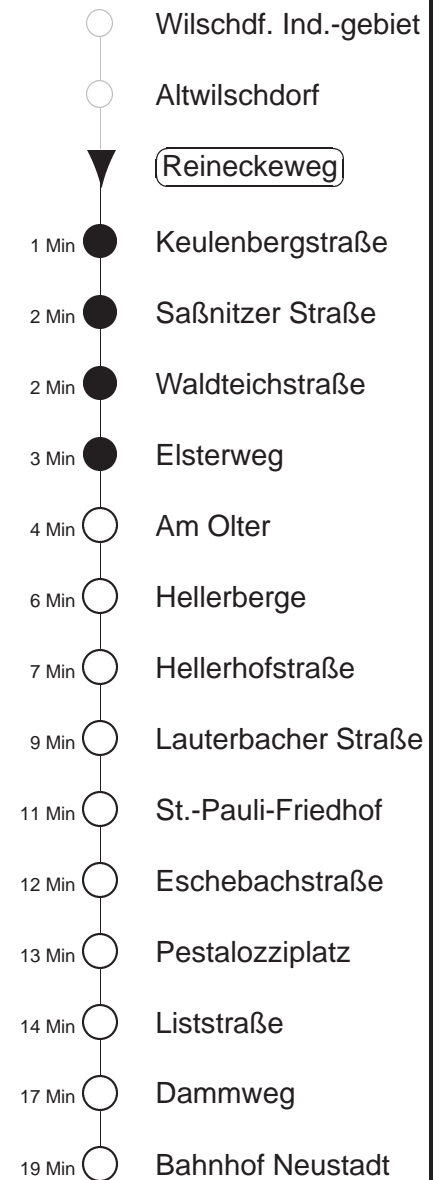

81/478

gültig ab 06.01.25

Trachenberger Str. 40 · 01129 Dresden
Service: 0351 857-1011 · www.dvb.de

Richtung: **Bf. Neustadt**

Haltestelle: **Reineckeweg**

Stunden	Minuten			
MONTAG bis FREITAG				
4	35 ⁴⁷⁸	55		
5	23 ⁴⁷⁸	53		
6	08	31 ⁴⁷⁸	43	53! ⁴⁷⁸
7	03	23 ⁴⁷⁸	43	
8	03	23 ⁴⁷⁸	53	
9.....10	23 ⁴⁷⁸	53		
11	23 ⁴⁷⁸			
12	03	33 ⁴⁷⁸	53	
13	23 ⁴⁷⁸	53		
14	31 ⁴⁷⁸	43		
15.....16	03	23 ⁴⁷⁸	43	
17.....18	08	28 ⁴⁷⁸	48	
19	18	55		
20	25	54		
21	33			
22	03	33	47	
23	15	44T ^L		
0	14T ^L	44T [◇] ^L		
1.....2	12T ^L	44T [◇] ^L		
3	28L	58L		
SONNABEND, SONN- und FEIERTAG				
4	28L			
5	14	38		
6	14	33 ⁴⁷⁸		
7	14	44 ⁴⁷⁸		
8	12	40		
9	09	40 ⁴⁷⁸		
10	09	40		
11	09	40 ⁴⁷⁸		
12	09	40		
13	04	40 ⁴⁷⁸		
14	09	33		
15	09	40 ⁴⁷⁸		
16	09	40		
17.....19	09	40 ⁴⁷⁸		
20	09	57		
21	33			
22	03	33	47	
23	15	44T ^L		
0	14T ^L	44T [◇] ^L		
1.....2	12T ^L	44T [◇] ^L		
3	28L	58L		

T = Taxi; nur auf Bestellung spätestens 20 min. vor Abfahrt, Tel. 0351/8571111

L = ab St.Pauli-Friedhof direkt bis Liststraße

^L = bis Liststraße

⁴⁷⁸ = Fahrt der Linie 478

! = verkehrt nur an Schultagen

◇ = verkehrt nur in den Nächten vor Samstag, vor Sonntag und vor Feiertag