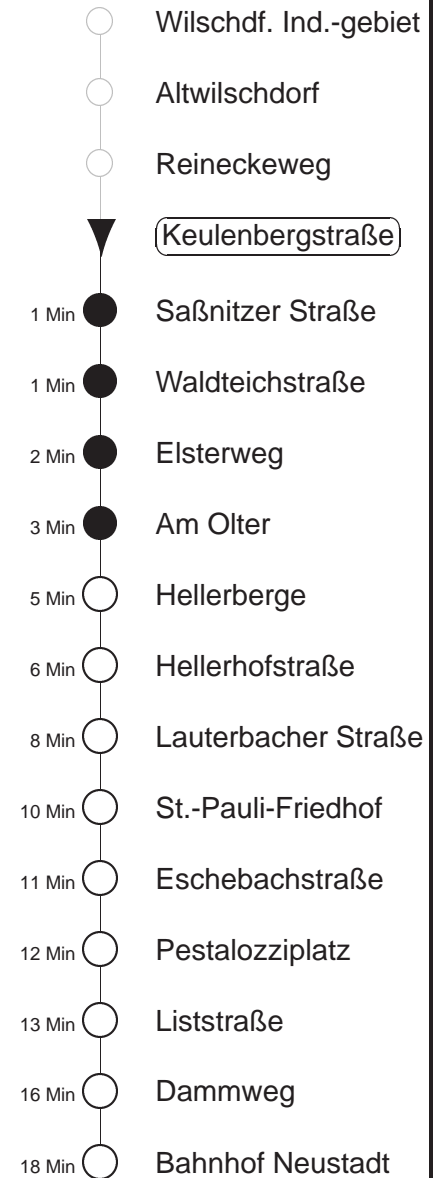

Richtung: **Bf. Neustadt**

Haltestelle: **Keulenbergstraße**

Stunden	Minuten			
<b>MONTAG bis FREITAG</b>				
4	36 <sup>478</sup>	56		
5	24 <sup>478</sup>	54		
6	09	32 <sup>478</sup>	44	54! <sup>478</sup>
7	04	24 <sup>478</sup>	44	
8	04	24 <sup>478</sup>	54	
9.....10	24 <sup>478</sup>	54		
11	24 <sup>478</sup>			
12	04	34 <sup>478</sup>	54	
13	24 <sup>478</sup>	54		
14	32 <sup>478</sup>	44		
15.....16	04	24 <sup>478</sup>	44	
17.....18	09	29 <sup>478</sup>	49	
19	19	56		
20	26	55		
21	34			
22	04	34	48	
23	16	45T <sup>L</sup>		
0	15T <sup>L</sup>	45T <sup>◇</sup> <sup>L</sup>		
1.....2	13T <sup>L</sup>	45T <sup>◇</sup> <sup>L</sup>		
3	29L	59L		
<b>SONNABEND, SONN- und FEIERTAG</b>				
4	29L			
5	15	39		
6	15	34 <sup>478</sup>		
7	15	45 <sup>478</sup>		
8	13	41		
9	10	41 <sup>478</sup>		
10	10	41		
11	10	41 <sup>478</sup>		
12	10	41		
13	05	41 <sup>478</sup>		
14	10	34		
15	10	41 <sup>478</sup>		
16	10	41		
17.....19	10	41 <sup>478</sup>		
20	10	58		
21	34			
22	04	34	48	
23	16	45T <sup>L</sup>		
0	15T <sup>L</sup>	45T <sup>◇</sup> <sup>L</sup>		
1.....2	13T <sup>L</sup>	45T <sup>◇</sup> <sup>L</sup>		
3	29L	59L		

T = Taxi; nur auf Bestellung spätestens 20 min. vor Abfahrt, Tel. 0351/8571111

L = ab St.Pauli-Friedhof direkt bis Liststraße

<sup>L</sup> = bis Liststraße

<sup>478</sup> = Fahrt der Linie 478

! = verkehrt nur an Schultagen

◇ = verkehrt nur in den Nächten vor Samstag, vor Sonntag und vor Feiertag