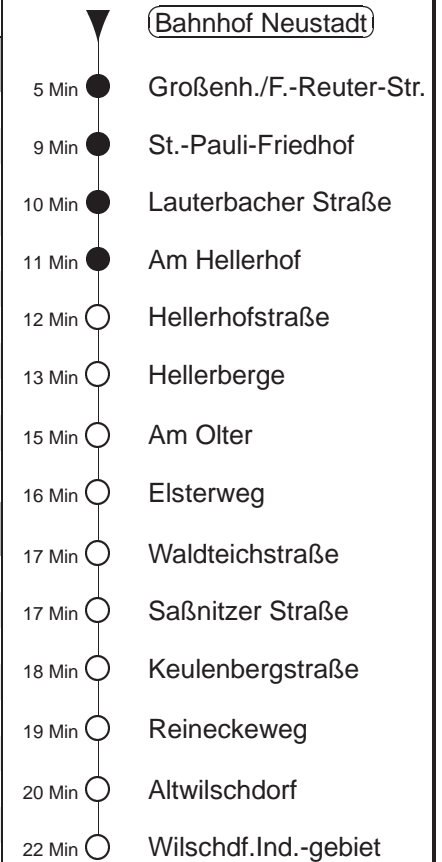

Richtung: **Wilschdorf**

Haltestelle: **Bahnhof Neustadt**

Stunden	Minuten			
MONTAG bis FREITAG				
5	11 ⁴⁷⁸	28	43 ⁴⁷⁸	56 ^{Ω478}
6	13	28	38 ⁴⁷⁸	52
7	03	16	25	43 ⁴⁷⁸
8.....11	13	43 ⁴⁷⁸		
12	23	43 ⁴⁷⁸		
13	13	43 ⁴⁷⁸		
14.....17	03	23	43 ⁴⁷⁸	
18	13	29	43 ⁴⁷⁸	
19	13	43		
20	13	34 ⁴⁷⁸		
21	12			
SONNABEND				
5	32			
6.....7	00 ⁴⁷⁸	30		
8	00 ⁴⁷⁸	29		
9	29	59 ⁴⁷⁸		
10	29			
11	29	59 ⁴⁷⁸		
12	29			
13	29	59 ⁴⁷⁸		
14	29			
15	29	59 ⁴⁷⁸		
16	29			
17	23 ⁴⁷⁸	59		
18	29 ⁴⁷⁸			
19.....20	36			
SONN- und FEIERTAG				
5	32			
6.....7	00 ⁴⁷⁸	30		
8	00 ⁴⁷⁸	29		
9	29	59 ⁴⁷⁸		
10	29			
11	29	59 ⁴⁷⁸		
12	29			
13	29	59 ⁴⁷⁸		
14	29			
15	29	59 ⁴⁷⁸		
16	29			
17	23 ⁴⁷⁸	59		
18	29 ⁴⁷⁸			
19.....20	36			

Ω = Schülerverkehr, verkehrt bis 05.07.19

⁴⁷⁸ = Fahrt der Linie 478, ab Wilschdorf weiter Ri. Bärnsdorf, Berbisdorf, Radeburg