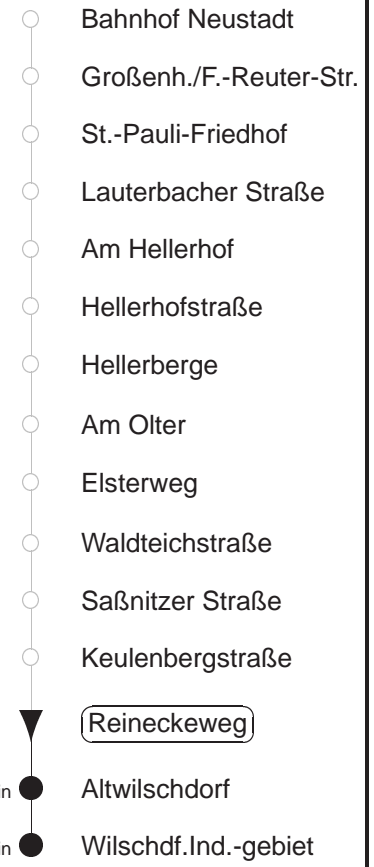

Richtung: **Wilschdorf**

Haltestelle: **Reineckeweg**

Stunden	Minuten	
MONTAG bis FREITAG		
4	10	41
5	26 ⁴⁷⁸	43
6	01 ⁴⁷⁸	14 ^{Ω 478}
7	23	45
8.....11	02 ⁴⁷⁸	32
12	02 ⁴⁷⁸	42
13	02 ⁴⁷⁸	32
14.....17	02 ⁴⁷⁸	22
18	02 ⁴⁷⁸	32
19	02 ⁴⁷⁸	31
20	01	31
21	27	49 ⁴⁷⁸
22.....23	10	40
0	14T	44T
1.....2	14T	44T [◇]
3	10	40
SONNABEND		
4	10	40
5	10	47
6.....7	15 ⁴⁷⁸	45
8	15 ⁴⁷⁸	44
9	47	
10	17 ⁴⁷⁸	47
11	47	
12	17 ⁴⁷⁸	47
13	47	
14	17 ⁴⁷⁸	47
15	47	
16	17 ⁴⁷⁸	47
17	41 ⁴⁷⁸	
18	17	47 ⁴⁷⁸
19	54	
20	51	
21	24	
22.....23	10	40
0.....2	14T	44T
3	10	40
SONN- und FEIERTAG		
4	10	40
5	10	47
6.....7	15 ⁴⁷⁸	45
8	15 ⁴⁷⁸	44
9	47	
10	17 ⁴⁷⁸	47
11	47	
12	17 ⁴⁷⁸	47
13	47	
14	17 ⁴⁷⁸	47
15	47	
16	17 ⁴⁷⁸	47
17	41 ⁴⁷⁸	
18	17	47 ⁴⁷⁸
19	54	
20	51	
21	24	
22.....23	10	40
0	14T	44T
1.....2	14T	
3	10	40

T = Taxi; nur auf Bestellung spätestens 20 min. vor Abfahrt, Tel. 0351/8571111
 Ω = Schülerverkehr, verkehrt bis 05.07.19
⁴⁷⁸ = Fahrt der Linie 478, ab Wilschdorf weiter Ri. Bärnsdorf, Berbisdorf, Radeburg
 ◇ = verkehrt nur in den Nächten vor Samstag, vor Sonntag und vor Feiertag