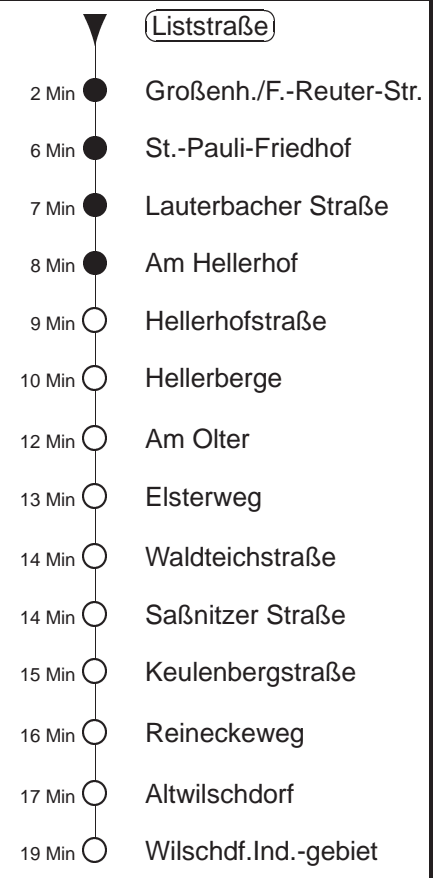

# 81/478

Bau Weinböhlauer Str.  
gültig ab 01.07.19

Trachenberger Str. 40 · 01129 Dresden  
Service: 0351 857-1011 · www.dvb.de

Richtung: **Wilschdorf**

Haltestelle: **Liststraße**

Stunden	Minuten	
<b>MONTAG bis FREITAG</b>		
4	29	
5.....20	- In dieser(n) Stunde(n) keine Abfahrt(en) -	
21	58	
22	28	58
23	28	
0	02T	32T
1	02T	32T◇
2	02T	32T◇ 58
3	28	58
<b>SONNABEND</b>		
4	28	58
5.....20	- In dieser(n) Stunde(n) keine Abfahrt(en) -	
21	12	58
22	28	58
23	28	
0.....1	02T	32T
2	02T	32T 58
3	28	58
<b>SONN- und FEIERTAG</b>		
4	28	58
5.....20	- In dieser(n) Stunde(n) keine Abfahrt(en) -	
21	12	58
22	28	58
23	28	
0	02T	32T
1	02T	
2	02T	58
3	28	58

T = Taxi; nur auf Bestellung spätestens 20 min. vor Abfahrt, Tel. 0351/8571111  
◇ = verkehrt nur in den Nächten vor Samstag, vor Sonntag und vor Feiertag