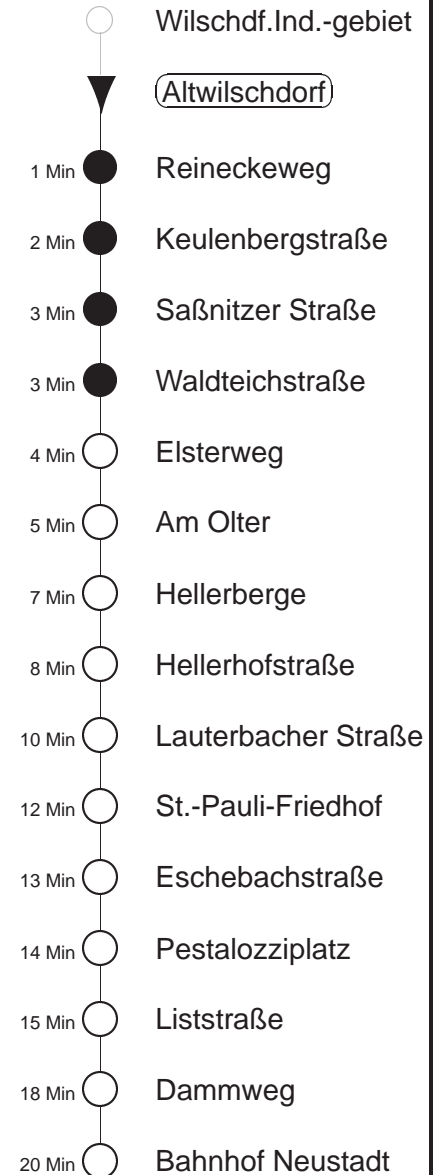

81/478

Bau Weinböhlauer Str.
gültig ab 01.07.19

Trachenberger Str. 40 · 01129 Dresden
Service: 0351 857-1011 · www.dvb.de

Richtung: **Bf. Neustadt**

Haltestelle: **Altwilschdorf**

Stunden	Minuten		
MONTAG bis FREITAG			
4	14L	34 ⁴⁷⁸	54
5	24 ⁴⁷⁸	52	
6	07	22 ⁴⁷⁸	42
7	02	22 ⁴⁷⁸	42
8	02	22 ⁴⁷⁸	52
9.....10	22 ⁴⁷⁸	52	
11	22 ⁴⁷⁸		
12	02	32 ⁴⁷⁸	52
13	22 ⁴⁷⁸	52	
14	22 ⁴⁷⁸	42	
15.....17	02	22 ⁴⁷⁸	42
18	02	22 ⁴⁷⁸	47
19	17	54	
20	24	53	
21	32L		
22	14L	44L	
23	14L	43 ^T L	
0.....2	13 ^T L	43 ^T ◇L	
3	14L	44L	
SONNABEND			
4	14L	44L	
5	14	43	
6.....7	13	43 ⁴⁷⁸	
8	11	39 ⁴⁷⁸	
9	08		
10	08	39 ⁴⁷⁸	
11	08		
12	08	39 ⁴⁷⁸	
13	08		
14	08	39 ⁴⁷⁸	
15	08		
16	08	39 ⁴⁷⁸	
17	08		
18	09 ⁴⁷⁸	38	
19	09 ⁴⁷⁸		
20	07	56L	
21	32L		
22	14L	44L	
23	14L	43 ^T L	
0.....2	13 ^T L	43 ^T L	
3	14L	44L	
SONN- und FEIERTAG			
4	14L	44L	
5	14	43	
6.....7	13	43 ⁴⁷⁸	
8	11	39 ⁴⁷⁸	
9	08		
10	08	39 ⁴⁷⁸	
11	08		
12	08	39 ⁴⁷⁸	
13	08		
14	08	39 ⁴⁷⁸	
15	08		
16	08	39 ⁴⁷⁸	
17	08		
18	09 ⁴⁷⁸	38	
19	09 ⁴⁷⁸		
20	07	56L	
21	32L		
22	14L	44L	
23	14L	43 ^T L	
0.....2	13 ^T L	44L	
3	14L	44L	

T = Taxi; nur auf Bestellung spätestens 20 min. vor Abfahrt, Tel. 0351/8571111

Ω = Schülerverkehr, verkehrt bis 05.07.19

L = bis Liststraße

⁴⁷⁸ = Fahrt der Linie 478

◇ = verkehrt nur in den Nächten vor Samstag, vor Sonntag und vor Feiertag