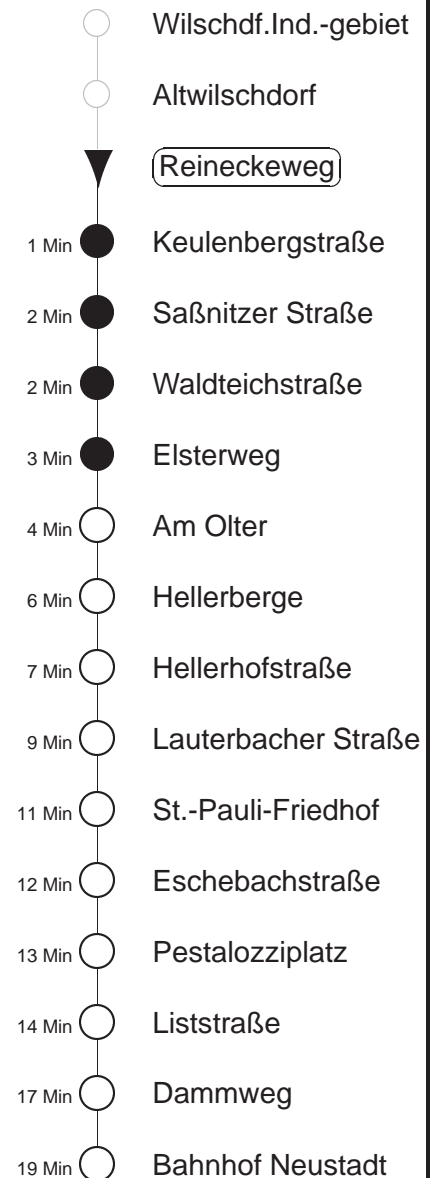

81/478

Bau Weinböhlauer Str.
gültig ab 01.07.19

Trachenberger Str. 40 · 01129 Dresden
Service: 0351 857-1011 · www.dvb.de

Richtung: **Bf. Neustadt**

Haltestelle: **Reineckeweg**

Stunden	Minuten		
MONTAG bis FREITAG			
4	15L	35 ⁴⁷⁸	55
5	25 ⁴⁷⁸	53	
6	08	23 ⁴⁷⁸	43
7	03	23 ⁴⁷⁸	43
8	03	23 ⁴⁷⁸	53
9.....10	23 ⁴⁷⁸	53	
11	23 ⁴⁷⁸		
12	03	33 ⁴⁷⁸	53
13	23 ⁴⁷⁸	53	
14	23 ⁴⁷⁸	43	
15.....17	03	23 ⁴⁷⁸	43
18	03	23 ⁴⁷⁸	48
19	18	55	
20	25	54	
21	33L		
22	15L	45L	
23	15L	44 ^T L	
0.....2	14 ^T L	44 ^T ◇L	
3	15L	45L	
SONNABEND			
4	15L	45L	
5	15	44	
6.....7	14	44 ⁴⁷⁸	
8	12	40 ⁴⁷⁸	
9	09		
10	09	40 ⁴⁷⁸	
11	09		
12	09	40 ⁴⁷⁸	
13	09		
14	09	40 ⁴⁷⁸	
15	09		
16	09	40 ⁴⁷⁸	
17	09		
18	10 ⁴⁷⁸	39	
19	10 ⁴⁷⁸		
20	08	57L	
21	33L		
22	15L	45L	
23	15L	44 ^T L	
0.....2	14 ^T L	44 ^T L	
3	15L	45L	
SONN- und FEIERTAG			
4	15L	45L	
5	15	44	
6.....7	14	44 ⁴⁷⁸	
8	12	40 ⁴⁷⁸	
9	09		
10	09	40 ⁴⁷⁸	
11	09		
12	09	40 ⁴⁷⁸	
13	09		
14	09	40 ⁴⁷⁸	
15	09		
16	09	40 ⁴⁷⁸	
17	09		
18	10 ⁴⁷⁸	39	
19	10 ⁴⁷⁸		
20	08	57L	
21	33L		
22	15L	45L	
23	15L	44 ^T L	
0.....2	14 ^T L		
3	15L	45L	

T = Taxi; nur auf Bestellung spätestens 20 min. vor Abfahrt, Tel. 0351/8571111

Ω = Schülerverkehr, verkehrt bis 05.07.19

L = bis Liststraße

⁴⁷⁸ = Fahrt der Linie 478

◇ = verkehrt nur in den Nächten vor Samstag, vor Sonntag und vor Feiertag