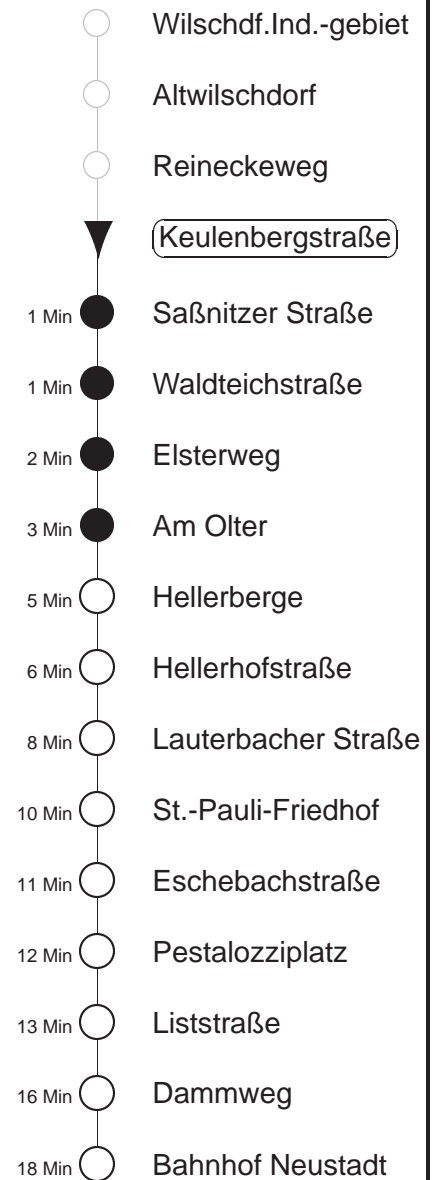

81/478

Bau Weinböhlauer Str.
gültig ab 01.07.19

Trachenberger Str. 40 · 01129 Dresden
Service: 0351 857-1011 · www.dvb.de

Richtung: **Bf. Neustadt**

Haltestelle: **Keulenbergstraße**

Stunden	Minuten	
MONTAG bis FREITAG		
4	16L	36 ⁴⁷⁸
5	26 ⁴⁷⁸	54
6	09	24 ⁴⁷⁸
7	04	24 ⁴⁷⁸
8	04	24 ⁴⁷⁸
9.....10	24 ⁴⁷⁸	54
11	24 ⁴⁷⁸	
12	04	34 ⁴⁷⁸
13	24 ⁴⁷⁸	54
14	24 ⁴⁷⁸	44
15.....17	04	24 ⁴⁷⁸
18	04	24 ⁴⁷⁸
19	19	56
20	26	55
21	34L	
22	16L	46L
23	16L	45 ^T L
0.....2	15 ^T L	45 ^T [◇] L
3	16L	46L
SONNABEND		
4	16L	46L
5	16	45
6.....7	15	45 ⁴⁷⁸
8	13	41 ⁴⁷⁸
9	10	
10	10	41 ⁴⁷⁸
11	10	
12	10	41 ⁴⁷⁸
13	10	
14	10	41 ⁴⁷⁸
15	10	
16	10	41 ⁴⁷⁸
17	10	
18	11 ⁴⁷⁸	40
19	11 ⁴⁷⁸	
20	09	58L
21	34L	
22	16L	46L
23	16L	45 ^T L
0.....2	15 ^T L	45 ^T L
3	16L	46L
SONN- und FEIERTAG		
4	16L	46L
5	16	45
6.....7	15	45 ⁴⁷⁸
8	13	41 ⁴⁷⁸
9	10	
10	10	41 ⁴⁷⁸
11	10	
12	10	41 ⁴⁷⁸
13	10	
14	10	41 ⁴⁷⁸
15	10	
16	10	41 ⁴⁷⁸
17	10	
18	11 ⁴⁷⁸	40
19	11 ⁴⁷⁸	
20	09	58L
21	34L	
22	16L	46L
23	16L	45 ^T L
0.....2	15 ^T L	45 ^T L
3	16L	46L

T = Taxi; nur auf Bestellung spätestens 20 min. vor Abfahrt, Tel. 0351/8571111

Ω = Schülerverkehr, verkehrt bis 05.07.19

L = bis Liststraße

⁴⁷⁸ = Fahrt der Linie 478

◇ = verkehrt nur in den Nächten vor Samstag, vor Sonntag und vor Feiertag